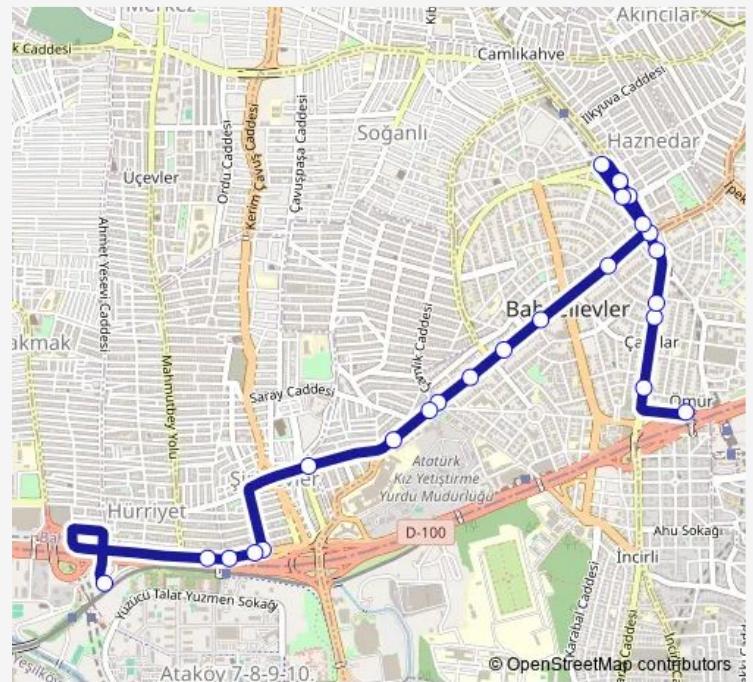

Thursday 06:00

Friday 06:00

Saturday 06:00

Sunday 06:00

**Route info**

Direction: Naci Kasım Sk.

Stops: 24

Trip Duration: 0 hour 18 min

İNCİRLİ-YENİBOSNA AKTARMA MERKEZİ — Çavuşpaşa-Bahçelievler-İncirli

BusMaps

Minibüs Durađı

Adnan Kahveci Bulvarı

Şirinevler

Çobançeşme E-5 Yan Yol Cad. Bağlantı Yolu

## Direction

Çobançeşme E-5 Yan Yol Cad. Bağlantı Yolu — Naci Kasım Sk.

20 stops

[Open route schedule](#)

Çobançeşme E-5 Yan Yol Cad. Bağlantı Yolu

## Route info

Direction: Çobançeşme E-5 Yan Yol Cad. Bağlantı Yolu

Stops: 20

Trip Duration: 0 hour 17 min

İNCİRLİ-YENİBOSNA AKTARMA MERKEZİ Bus time schedules and route maps are available in an offline PDF at [busmaps.com](https://busmaps.com). Use the [busmaps.com](https://busmaps.com) website to see live bus times, train schedule or subway schedule, and step-by-step directions for all public transit in Istanbul