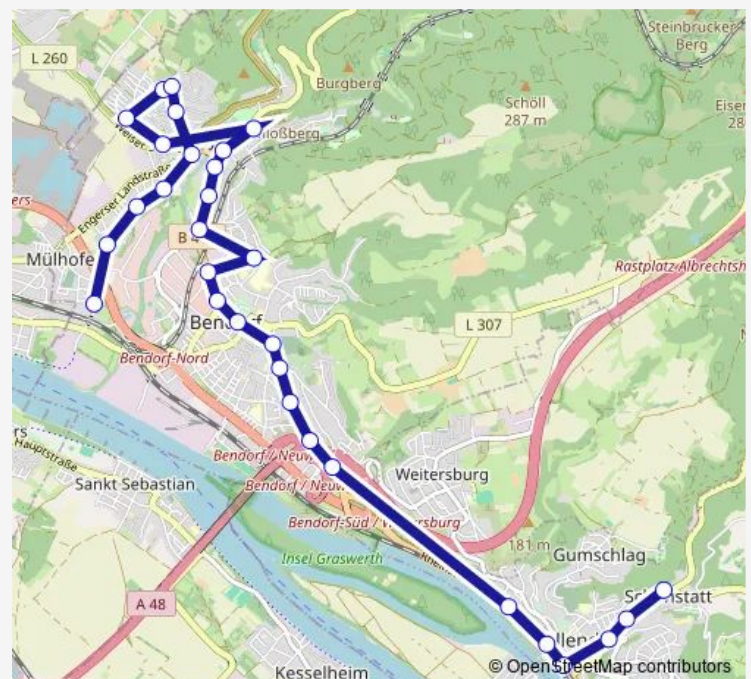

Saturday —

Sunday —

Route info

Direction: Bendorf (Rhein) Mülhofen Feuerwehr

Stops: 10

Trip Duration: 0 hour 14 min

Direction

Vallendar Schönstatt — Weikersburg Keltrisststraße

11 stops

[Open route schedule](#)

Vallendar Schönstatt

Vallendar Marienschule

Vallendar Jahnstraße

Vallendar Kongresshalle

Vallendar Bf

Vallendar Untere Meerbach