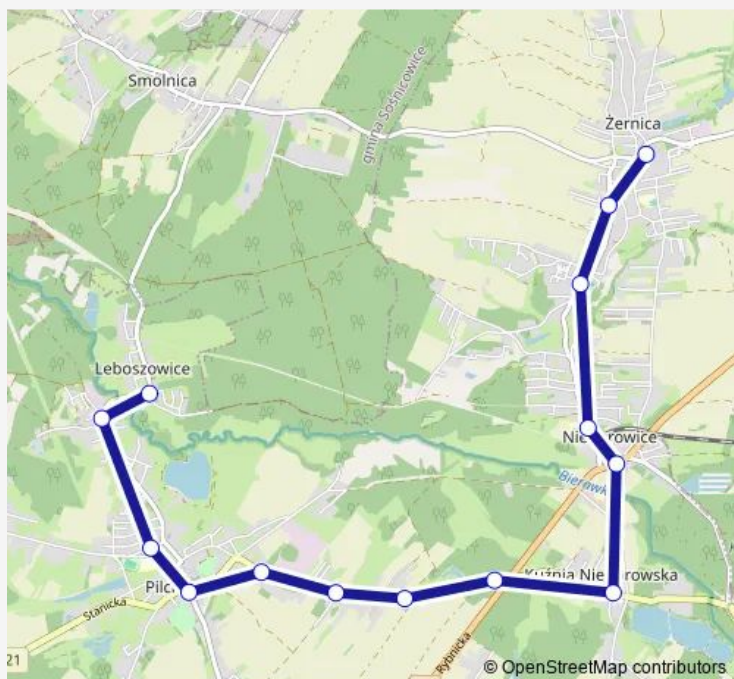

Leboszowice

Leboszowice Las

Route schedule

Żernica Skrzyżowanie — Leboszowice Las

Monday 07:24-17:04

Tuesday 07:24-17:04

Wednesday 07:24-17:04

Thursday 07:24-17:04

Friday 07:24-17:04

Saturday —

Sunday —

Route info

Direction: Żernica Skrzyżowanie

Stops: 14

Trip Duration: 0 hour 25 min

Direction

Leboszowice Las — Żernica Skrzyżowanie

14 stops

[Open route schedule](#)

Leboszowice Las

Leboszowice

Pilchowice Szkolna

Pilchowice Szpital

Pilchowice Spółdzielnia Rolnicza

Żernica Skrzyżowanie

Route schedule

Leboszowice Las — Żernica Skrzyżowanie

Monday 06:20-17:50

Tuesday 06:20-17:50

Wednesday 06:20-17:50

Thursday 06:20-17:50

Friday 06:20-17:50