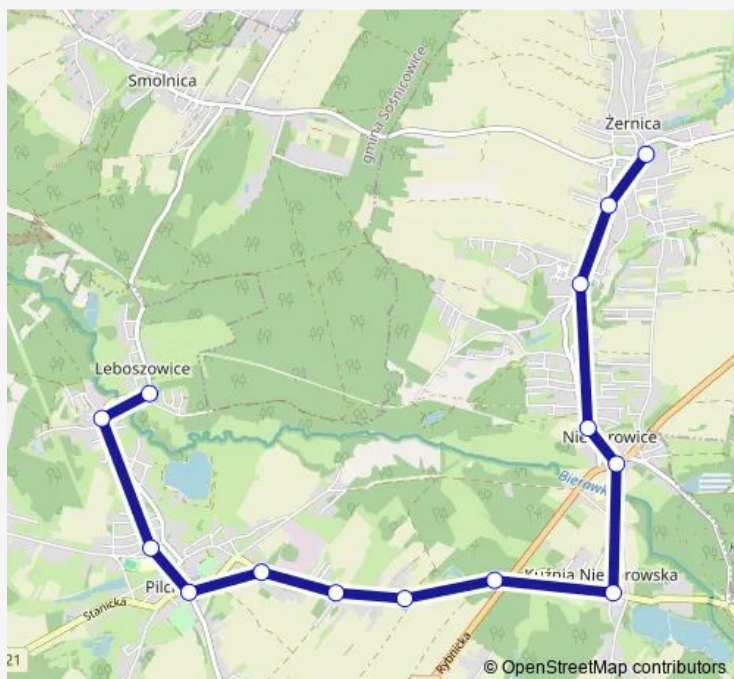

Leboszowice

Leboszowice Las

Route schedule

Żernica Skrzyżowanie — Leboszowice Las

Monday 07:24-17:04

Tuesday 07:24-17:04

Wednesday 07:24-17:04

Thursday 07:24-17:04

Friday 07:24-17:04

Saturday —

Sunday —

Route info

Direction: Żernica Skrzyżowanie

Stops: 14

Trip Duration: 0 hour 25 min

Direction

Leboszowice Las — Żernica Skrzyżowanie

14 stops

[Open route schedule](#)

Leboszowice Las

Leboszowice

Pilchowice Szkolna

Pilchowice Szpital

Pilchowice Spółdzielnia Rolnicza

Żernica Skrzyżowanie

Route schedule

Leboszowice Las — Żernica Skrzyżowanie

Monday 06:20-17:50

Tuesday 06:20-17:50

Wednesday 06:20-17:50

Thursday 06:20-17:50

Friday 06:20-17:50