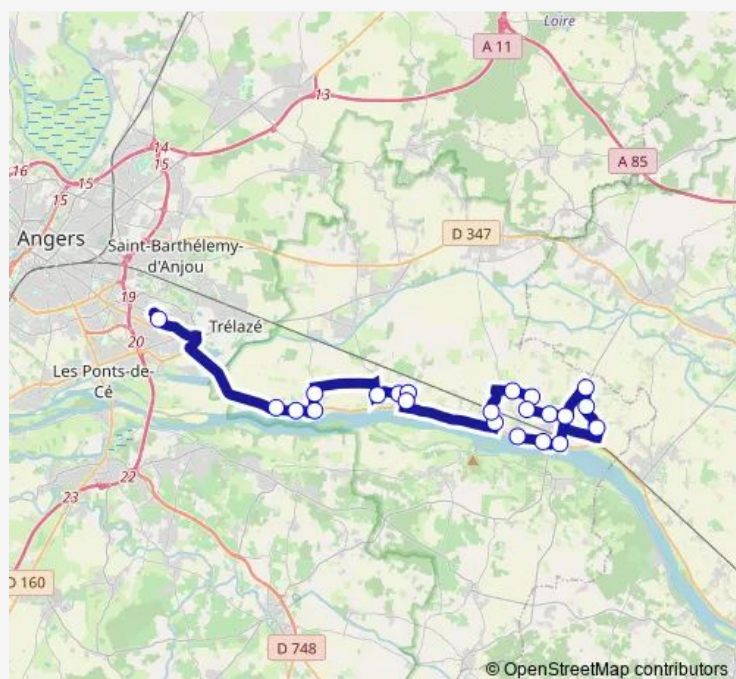

Bus 159 Millot

[Go to website](#)

Direction

Marsaulaie — Athlétis

23 stops

[Open route schedule](#)

Marsaulaie

Voisinay

Val d'Authion

Daguenière Église

La Boette

Route schedule

Marsaulaie — Athlétis

Monday 06:42

Tuesday 06:42

Wednesday 06:42

Thursday 06:42

Friday 06:42

Saturday —

Sunday —

Route info

Direction: Marsaulaie

Stops: 23

Trip Duration: 1 hour 9 min

159 — Millot

Collège Jean Rostand

Athlétis

Direction

Collège Jean Rostand — Grande Rue

22 stops

[Open route schedule](#)

Collège Jean Rostand