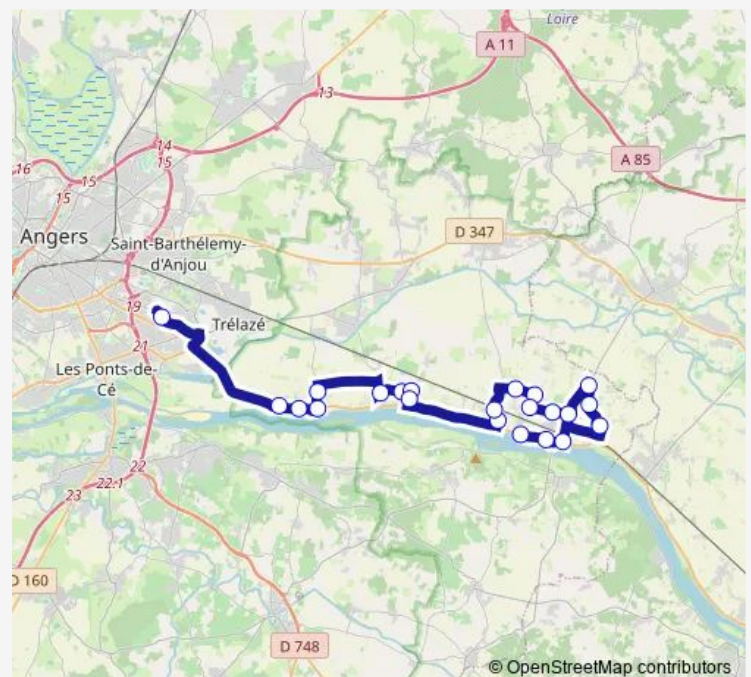

### Direction

Marsaulaie — Athlétis

23 stops

[Open route schedule](#)

Marsaulaie

Voisinay

Palluau

Brochons

### Route schedule

Marsaulaie — Athlétis

Monday 06:42

Tuesday 06:42

Wednesday 06:42

Thursday 06:42

Friday 06:42

Saturday —

### Route info

Direction: Marsaulaie

Stops: 23

Trip Duration: 1 hour 9 min

159 — Millot

Collège Jean Rostand

Athlétis