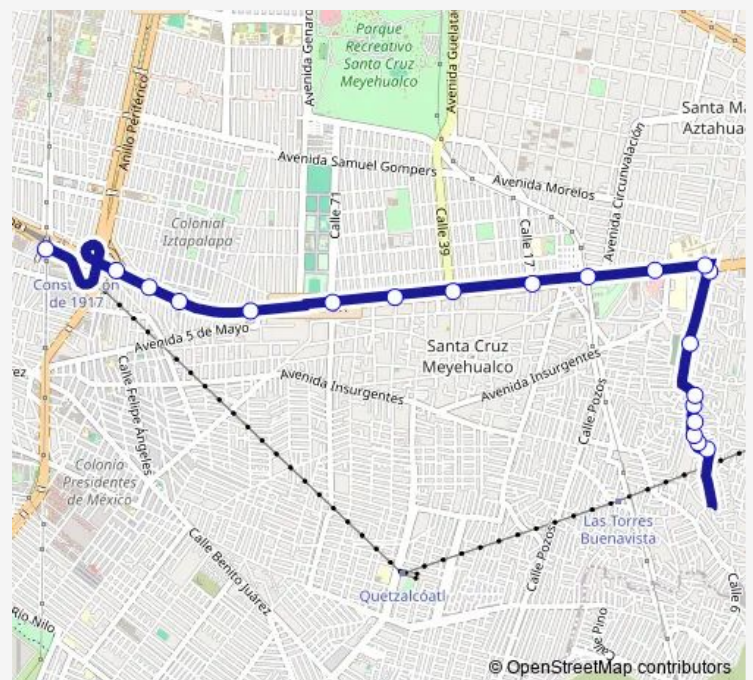

Route schedule

C. C. Palmitas - Manuel Acuña y Nueces — C. C. Metro Constitución de 1917 - Cetram Constitución de 1917 Anden B

Monday	00:00
Tuesday	00:00
Wednesday	00:00
Thursday	00:00
Friday	00:00
Saturday	00:00
Sunday	00:00

Route info

Direction: C. C. Palmitas - Manuel Acuña y Nueces

Stops: 20

Trip Duration: 0 hour 29 min

Direction

C. C. Metro Constitución de 1917 - Cetram Constitución de 1917 Anden B — C. C. Palmitas - Manuel Acuña y Jacarandas

19 stops

[Open route schedule](#)

C. C. Metro Constitución de 1917 - Cetram Constitución de 1917 Anden B

Calz. Ermita Iztapalapa - Manto

Calz. Ermita Iztapalapa - Manuel Acuña

Calz. Ermita Iztapalapa - Altamirano

Thursday 00:00

Friday 00:00

Saturday 00:00

Sunday 00:00

Route info

Direction: C. C. Metro Constitución de 1917 - Cetram Constitución de 1917 Anden B

Stops: 19

Trip Duration: 0 hour 28 min