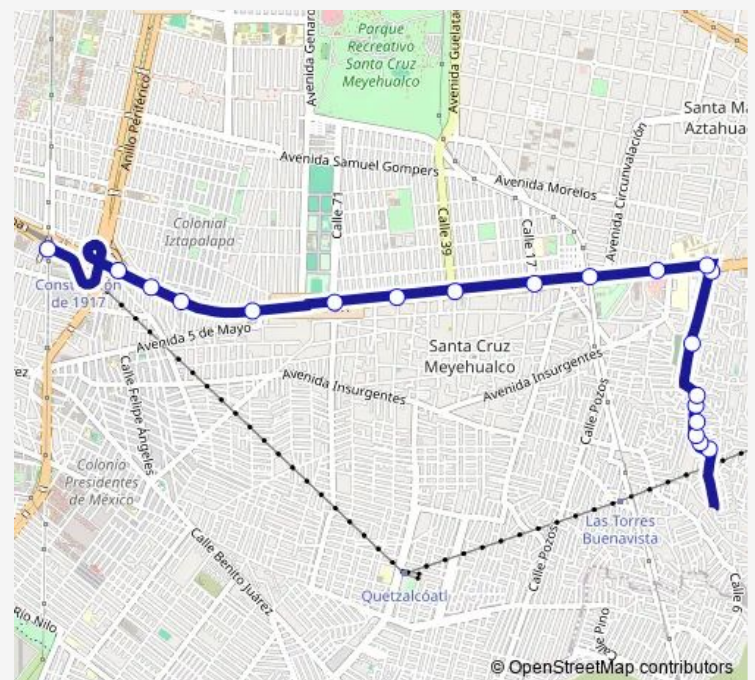

### Route schedule

C. C. Palmitas - Manuel Acuña y Nueces — C. C. Metro Constitución de 1917 - Cetram Constitución de 1917 Anden B

Monday	00:00
Tuesday	00:00
Wednesday	00:00
Thursday	00:00
Friday	00:00
Saturday	00:00
Sunday	00:00

### Route info

Direction: C. C. Palmitas - Manuel Acuña y Nueces

Stops: 20

Trip Duration: 0 hour 29 min

## Direction

C. C. Metro Constitución de 1917 - Cetram Constitución de 1917 Anden B — C. C. Palmitas - Manuel Acuña y Jacarandas

19 stops

[Open route schedule](#)

C. C. Metro Constitución de 1917 - Cetram Constitución de 1917 Anden B

## Route info

Direction: C. C. Metro Constitución de 1917 - Cetram Constitución de 1917 Anden B

Stops: 19

Trip Duration: 0 hour 28 min

159 Bus time schedules and route maps are available in an offline PDF at [busmaps.com](https://busmaps.com). Use the [busmaps.com](https://busmaps.com) website to see live bus times, train schedule or subway schedule, and step-by-step directions for all public transit in Los Reyes Acaquilpan