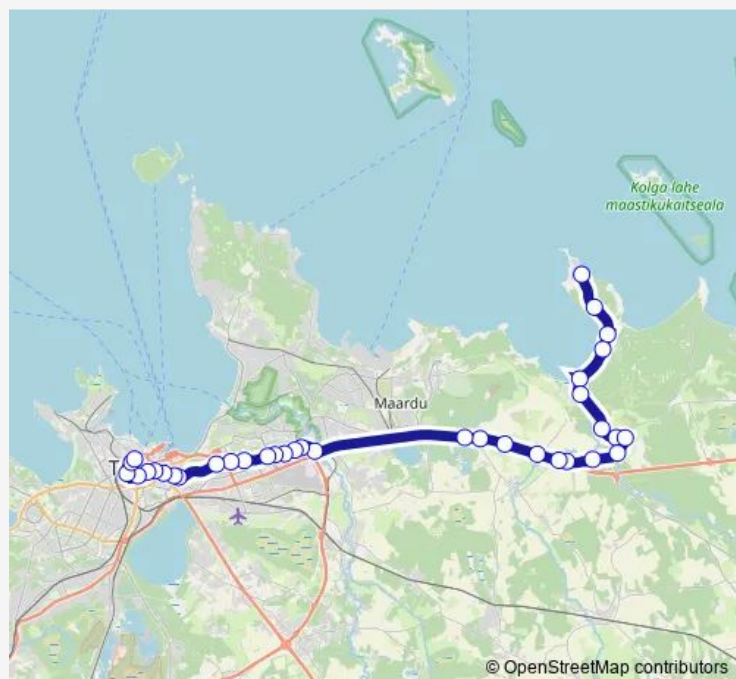

Jõelähtme kirik

Jõelähtme vallamaja

Koogi kauplus

Route schedule

Balti jaam 5 (train station) — Neeme

Monday	17:55
Tuesday	17:55
Wednesday	17:55
Thursday	17:55
Friday	17:55
Saturday	—
Sunday	—

Route info

Direction: Balti jaam 5 (train station)

Stops: 33

Trip Duration: 1 hour 4 min

159 — Jõelähtme - Ihasalu - Neeme

BusMaps

Koeralooga

Neeme tee

Jägala-Joa

Jõesuu

Stops: 39

Trip Duration: 1 hour 6 min

Mustakivi

Taevakivi

Laagna

Kotka kauplus

Paesilla

Vesivärava