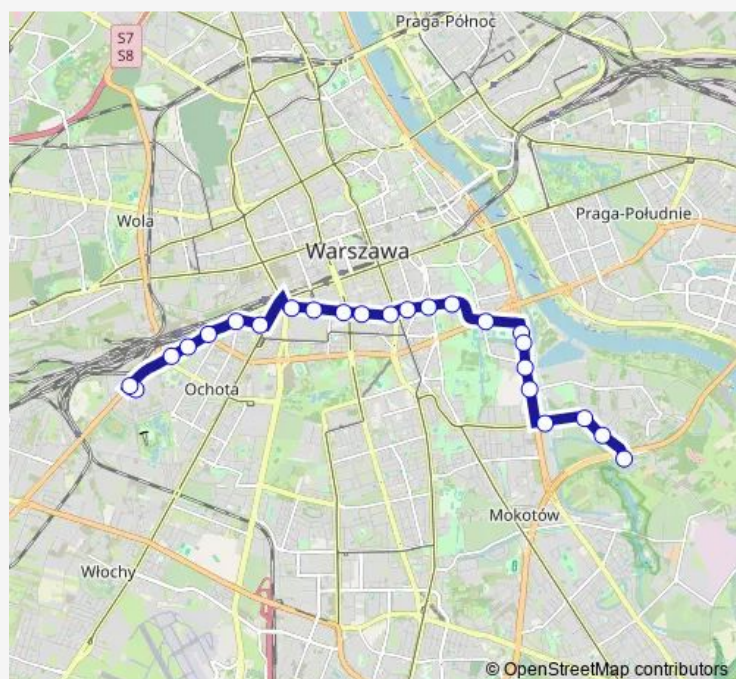

Szwolężerów

Bartycka

Sielce

Route schedule

CH Blue City — Małe Siekierki

Monday 04:47-22:16

Tuesday 04:47-22:16

Wednesday 04:47-22:16

Thursday 04:47-22:16

Friday 04:47-22:16

Saturday 04:47-22:16

Sunday 04:47-22:16

Route info

Direction: CH Blue City

Stops: 24

Trip Duration: 0 hour 32 min

159 — Małe Siekierki – CH Blue City

Grupy AK „Północ”

Batalionu AK „Bałtyk”

Małe Siekierki

Direction

Małe Siekierki — CH Blue City

27 stops

[Open route schedule](#)

Saturday 04:45-22:13

Sunday 04:45-22:13

Route info

Direction: Małe Siekierki

Stops: 27

Trip Duration: 0 hour 42 min

Al. Bohaterów Września

CH Blue City