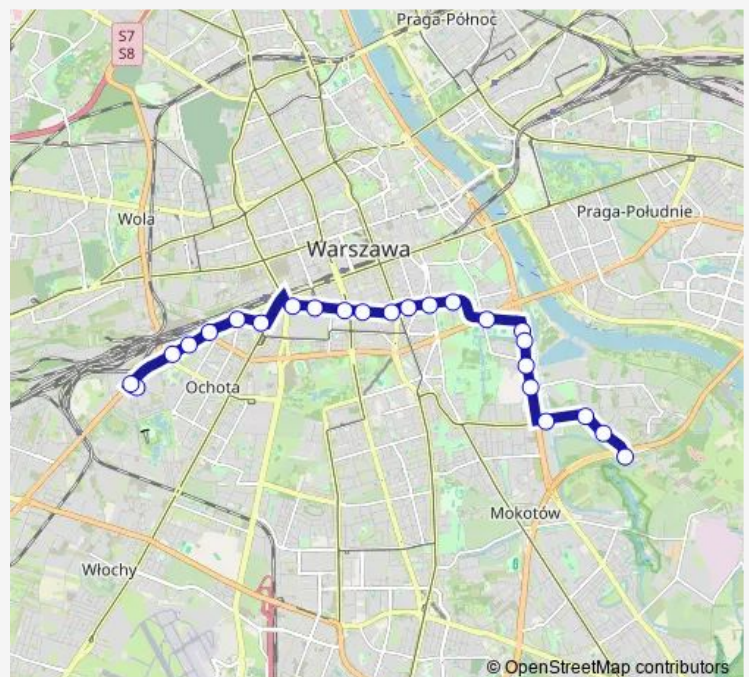

### Route schedule

CH Blue City 01 — Małe Siekierki 03

Monday 04:47-22:16

Tuesday 04:47-22:16

Wednesday 04:47-22:16

Thursday 04:47-22:16

Friday 04:47-22:16

Saturday 04:47-22:16

### Route info

Direction: CH Blue City 01

Stops: 24

Trip Duration: 0 hour 36 min

Grupy AK „Północ” 01

Batalionu AK „Bałtyk” 01

Małe Siekierki 03

## Route info

Direction: Małe Siekierki 03

Stops: 27

Trip Duration: 0 hour 37 min

Al. Bohaterów Września 01

CH Blue City 01