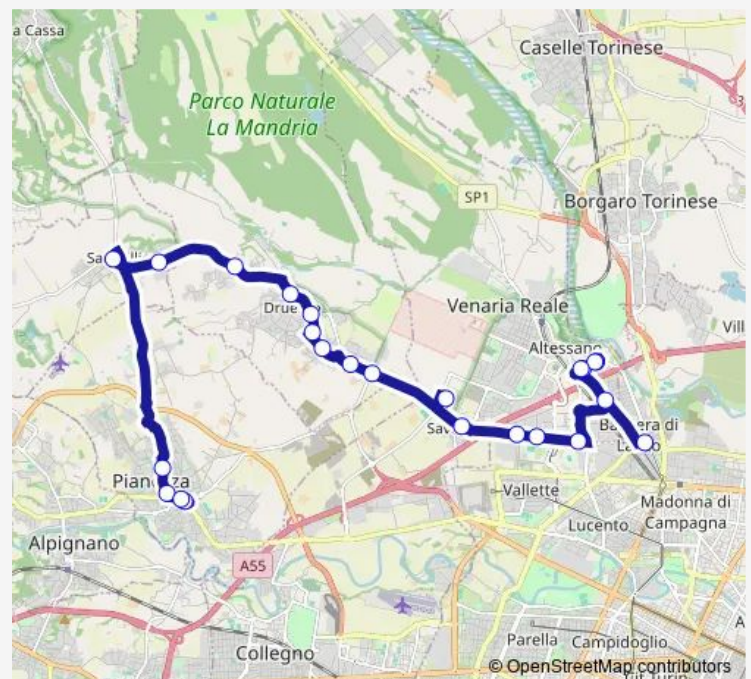

Fermata 2306 - Stazione Rigola

Fermata 2300 - Buozzi

Fermata 2324 - DI Vittorio

Route schedule

Fermata 3695 - Gramsci Cap — Fermata 3410 - Stampalia Cap

Monday 07:00

Tuesday 07:00

Wednesday 07:00

Thursday 07:00

Friday 07:00

Saturday —

Sunday —

Route info

Direction: Fermata 3695 - Gramsci Cap

Stops: 22

Trip Duration: 0 hour 58 min

159 — piazza Stampalia - via Piave (Pianezza)

Direction

Fermata 3695 - Gramsci Cap — Fermata 3410 - Stampalia Cap

20 stops

[Open route schedule](#)

Fermata 3695 - Gramsci Cap

Fermata 3705 - Susa

Fermata 3706 - Pascoli