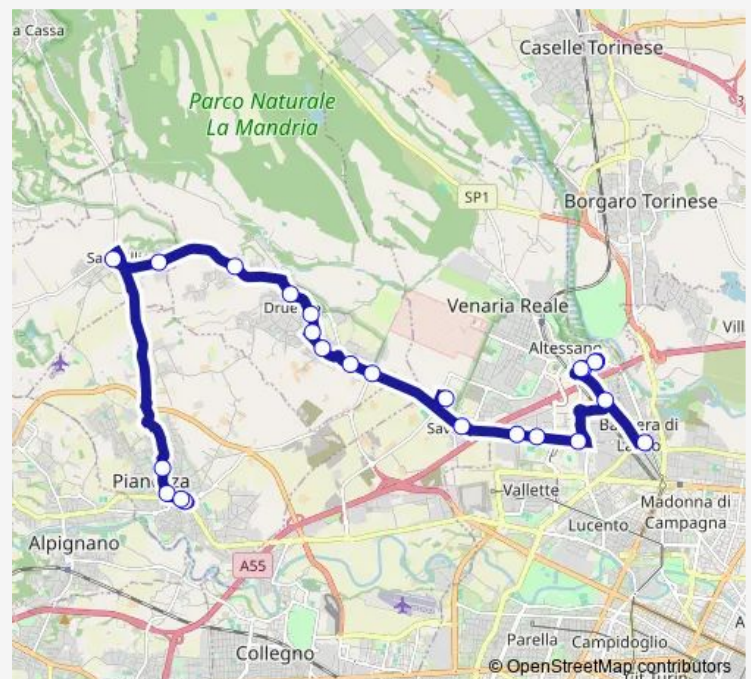

Fermata 2306 - Stazione Rigola

Fermata 2300 - Buozzi

Fermata 2324 - DI Vittorio

Route schedule

Fermata 3695 - Gramsci Cap — Fermata 3410 - Stampalia Cap

Monday 07:00

Tuesday 07:00

Wednesday 07:00

Thursday 07:00

Friday 07:00

Saturday —

Sunday —

Route info

Direction: Fermata 3695 - Gramsci Cap

Stops: 22

Trip Duration: 0 hour 58 min

159 — piazza Stampalia - via Piave (Pianezza)

Direction

Fermata 3695 - Gramsci Cap — Fermata 3410 - Stampalia Cap

20 stops

[Open route schedule](#)

Fermata 3695 - Gramsci Cap

Fermata 3705 - Susa

Fermata 3706 - Pascoli