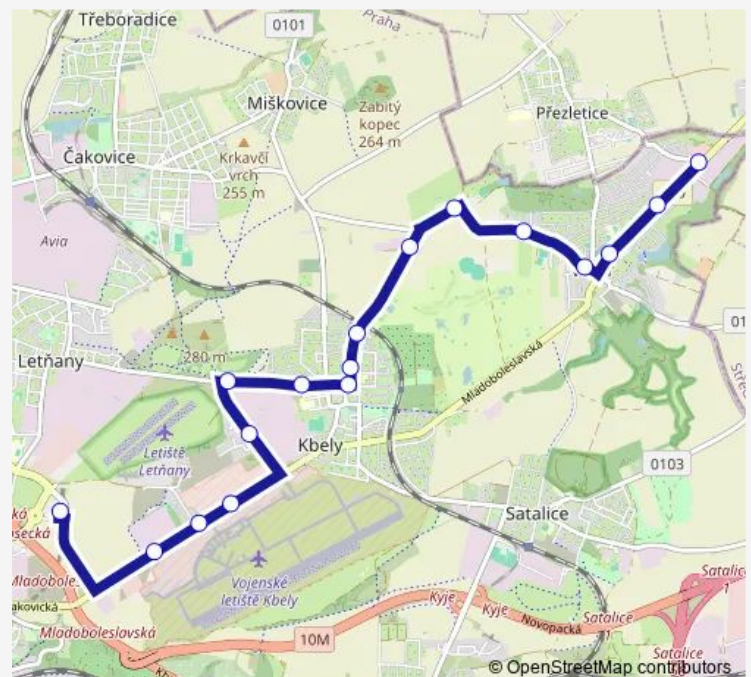

Direction

Vinoř — Letňany

17 stops

[Open route schedule](#)

Vinoř

Lohenická

Vinořský hřbitov

Bukovinská

Valcha

Letecké muzeum

Důstojnické domy

U Vodojemu

Letňany

Route schedule

Vinoř — Letňany

Monday 04:31-23:20

Tuesday 04:31-23:20

Wednesday 04:31-23:20

Thursday 04:31-23:20

Friday 04:31-23:20

Saturday 04:50-23:20

Sunday 04:50-23:20

Route info

Direction: Vinoř

Stops: 17

Trip Duration: 0 hour 19 min

Direction

Letňany — Vinoř

18 stops

[Open route schedule](#)

Letňany

Letňany