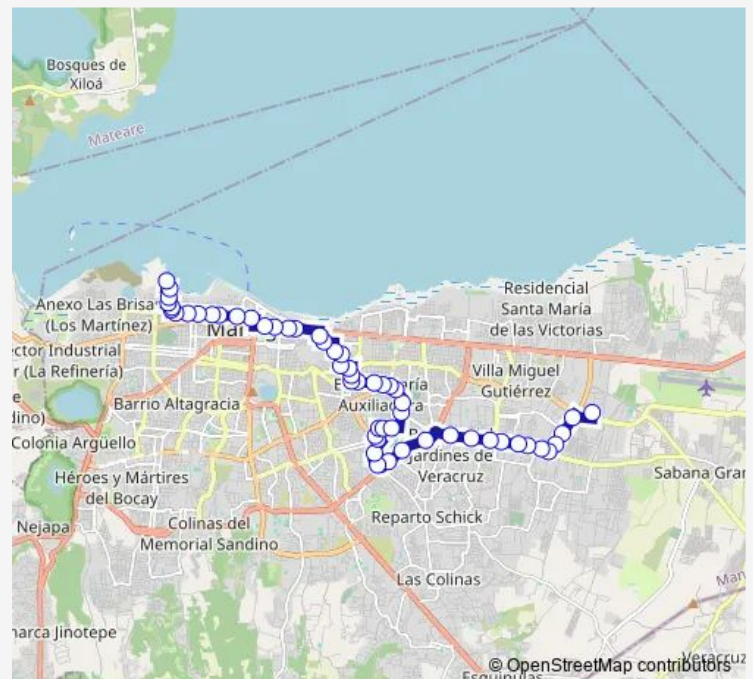

### Direction

Mercado Mayoreo — Terminal Huellas de Acahualinca

54 stops

[Open route schedule](#)

Mercado Mayoreo

Semáforos Mayoreo

Entrada Norte a Laureles Norte

2 de Agosto

Semáforos Nicarao

Ferretería Jenny

Mercado Huembes Sureste

Mercado Huembes Suroeste

Policía de Tránsito

Escuela de Manejo

Colegio República de Colombia

Farmacia San Miguel

### Route schedule

Mercado Mayoreo — Terminal Huellas de Acahualinca

Monday 06:00-18:50

Tuesday 06:00-18:50

Wednesday 06:00-18:50

Thursday 06:00-18:50

Friday 06:00-18:50

Saturday 06:00-18:40

### Route info

Direction: Mercado Mayoreo

Stops: 54

Trip Duration: 1 hour 15 min

159 — Ruta 159

Don Bosco

Pulpería Machado

Barrio Ducualí