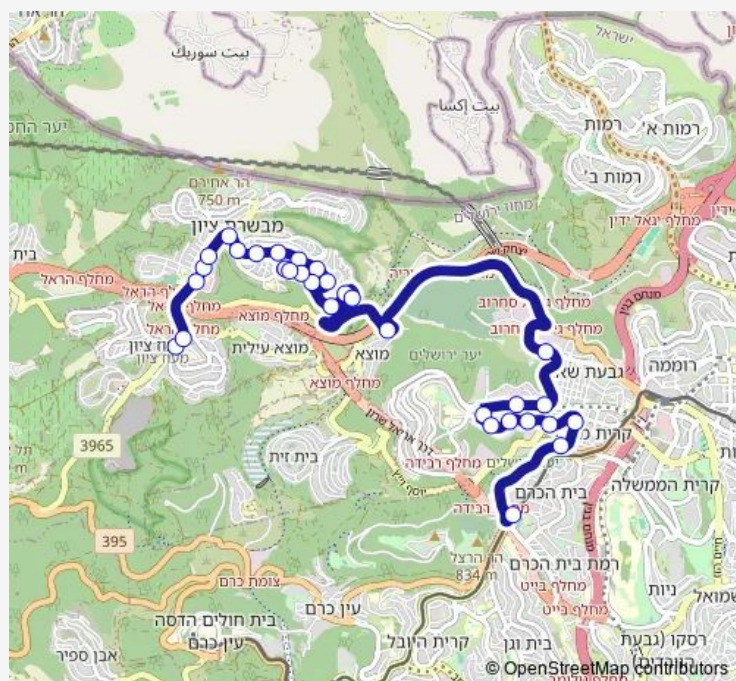

שמעון סוויסה/חצב

שורק/שיקמה

הבית האדום

Route schedule

שדרות החוצבים/מצפה הבירה — תחנת רק'ל יפה נוף

Monday	06:45-09:00
Tuesday	06:45-09:00
Wednesday	06:45-09:00
Thursday	06:45-09:00
Friday	—
Saturday	—
Sunday	06:45-09:00

Route info

Direction: שדרות החוצבים/מצפה הבירה

Stops: 32

Trip Duration: 0 hour 36 min

■ תחנת רק'ל יפה נוף-ירושלים->שורק/שיקמה-מבשרת ציון-1# 159 BusMaps

גבעת שאול/עקיבא אזולאי

מרכז שטנר/כנפי נשרים

בית ענבר/כנפי נשרים

Route info

Direction: תחנת רק'ל יפה נוף

Stops: 34

Trip Duration: 0 hour 45 min

השלום/אלה

השלום/כלנית

ברוש/הנרקיס

ברוש/חצב