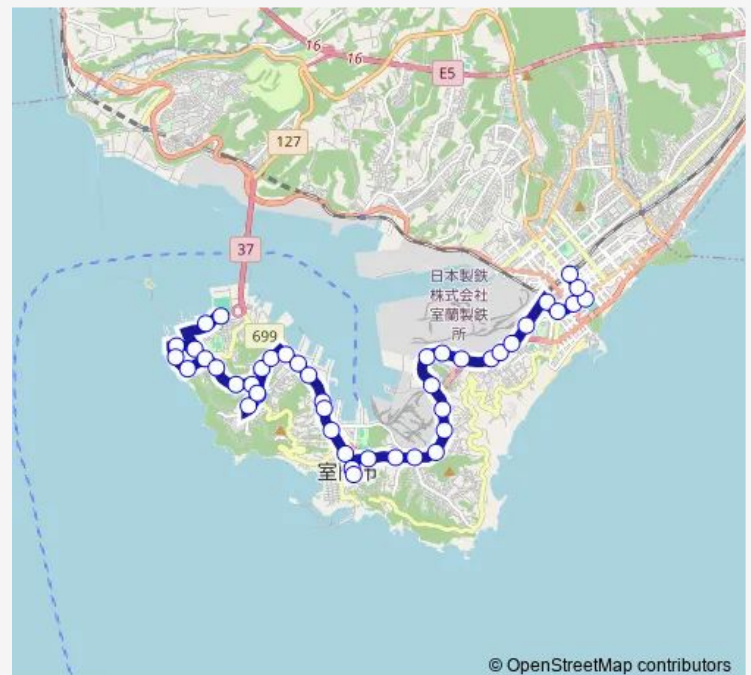

通船前

中央埠頭入口

室蘭観光協会前

Route schedule

みたら・水族館前 — 東室蘭駅東口

Monday 07:38-17:43

Tuesday 07:38-17:43

Wednesday 07:38-17:43

Thursday 07:38-17:43

Friday 07:38-17:43

Saturday —

Sunday —

Route info

Direction: みたら・水族館前

Stops: 44

Trip Duration: 0 hour 57 min

© OpenStreetMap contributors

12 みたら・東室蘭駅東口線 (増市通経由)

BusMaps

室蘭駅前

市役所前(室蘭)

市立病院前

N h k 前

日鋼記念病院前

Route info

Direction: 東室蘭駅東口

Stops: 47

Trip Duration: 0 hour 57 min

室蘭観光協会前

中央埠頭入口

通船前

小橋内 1 丁目