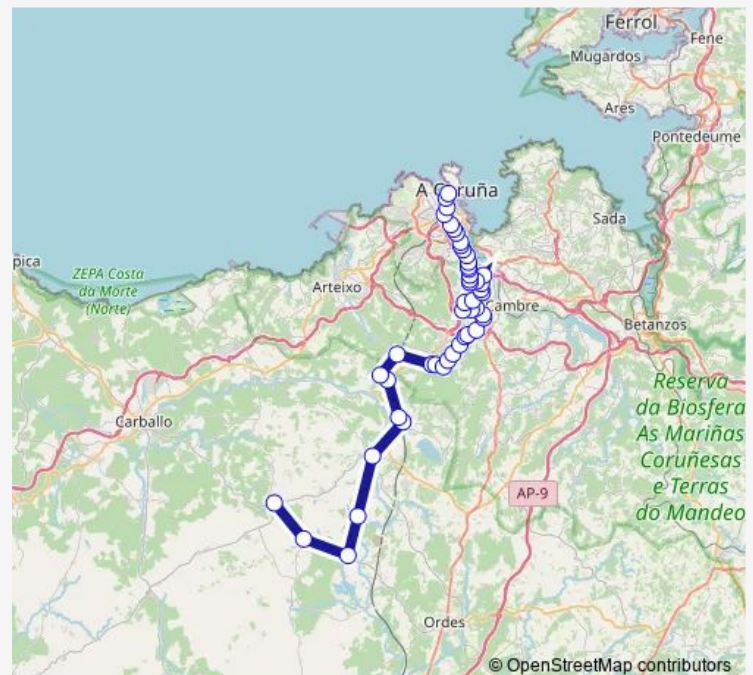

Direction

Entrexardins — A Silva

48 stops

[Open route schedule](#)

- Entrexardins
- Costa Palloza
- A Coruña/La Coruña E.A.
- Avenida De Monelos
- Eiris
- Colegio Eiris
- Colexio De Pedralonga
- Pelavea_2
- Palavea/Alcampo
- Portazgo
- A Corveira
- Vilaboa Igrexa
- Vilaboa Confeitaria
- Vilaboa Pazo
- Vilaboa Km7
- Vilaboa Ponte
- Cruce Aeroporto
- Home
- Alvedro 1
- Alvedro 2
- Cruce Liñares

Route schedule

Entrexardins — A Silva

Monday	13:30
Tuesday	13:30
Wednesday	13:30
Thursday	13:30
Friday	13:30
Saturday	—
Sunday	—

Route info

Direction: Entrexardins

Stops: 48

Trip Duration: 1 hour 14 min

Liñares Pazo

Vistalegre

Cruce Canteira

Estacion Meirama

Meirama

Cerceda

Parque Acuatico Cerceda

Queixas

Xesteda

Route info

Direction: A Silva

Stops: 48

Trip Duration: 0 hour 59 min

Liñares Pazo

Cruce Liñares

Alvedro 2

Alvedro 1