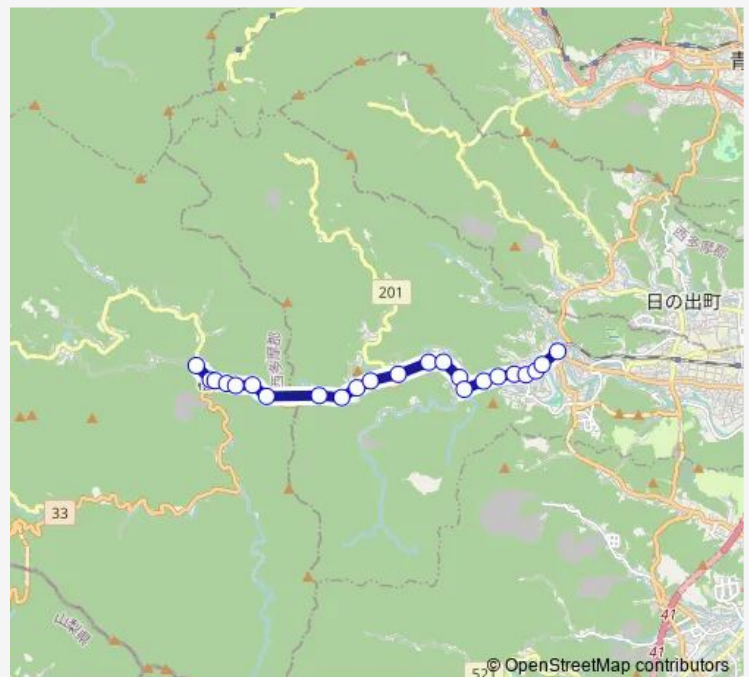

Saturday 06:36-21:36

Sunday 06:36-21:36

Route info

Direction: 払沢の滝入口

Stops: 23

Trip Duration: 0 hour 22 min

東町

武蔵五日市駅

Direction

武蔵五日市駅 — 払沢の滝入口

23 stops

[Open route schedule](#)

武蔵五日市駅

東町

五日市（下町車庫）

上町

Thursday 05:29-22:00

Friday 05:29-22:00

Saturday 06:10-21:08

Sunday 06:10-21:08

Route info

Direction: 武蔵五日市駅

Stops: 23

Trip Duration: 0 hour 22 min