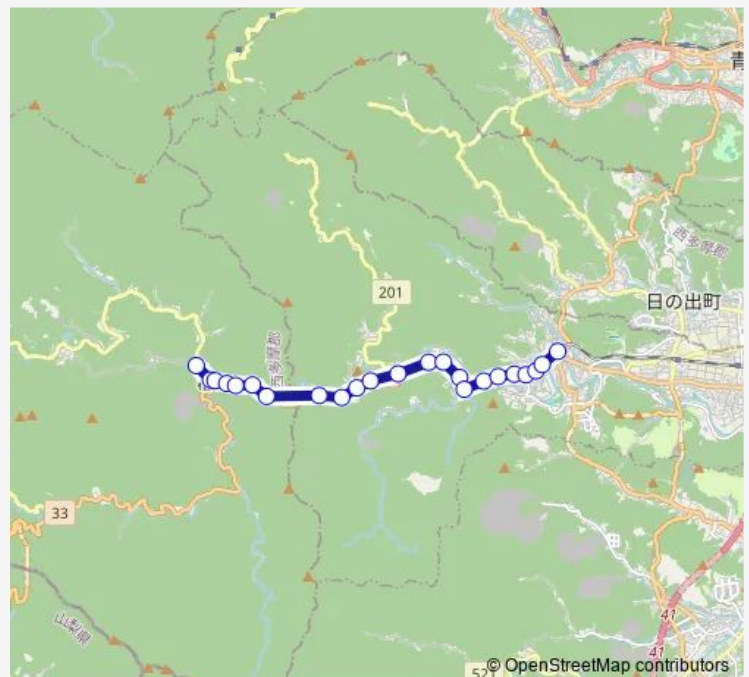

Saturday 06:36-21:36

Sunday 06:36-21:36

Route info

Direction: 払沢の滝入口

Stops: 23

Trip Duration: 0 hour 22 min

五14

東町

武蔵五日市駅

Direction

武蔵五日市駅 — 払沢の滝入口

23 stops

[Open route schedule](#)

武蔵五日市駅

東町

五日市 (下町車庫)

Wednesday 05:29-22:00

Thursday 05:29-22:00

Friday 05:29-22:00

Saturday 06:10-21:08

Sunday 06:10-21:08

Route info

Direction: 武蔵五日市駅

Stops: 23