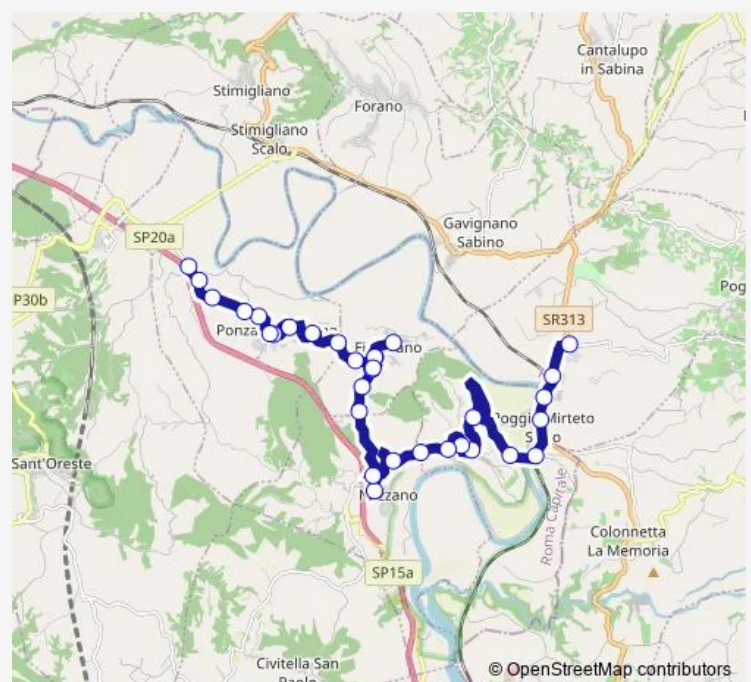

### Route schedule

Poggio Mirteto | Capacqua (Deposito) # f2454 — Ponzano  
| Via Sant'Oreste Via Piana # f10693

Monday 16:45

Tuesday 16:45

Wednesday 16:45

Thursday 16:45

Friday 16:45

Saturday —

### Route info

Direction: Poggio Mirteto | Capacqua (Deposito) # f2454

Stops: 32

Trip Duration: 0 hour 40 min

Capacqua - Ponzano Primare # Pm867d

Filacciano | Via Ponzano (Km 3) # f10683

Filacciano | Via Ponzano Str. Focicchia # f10684