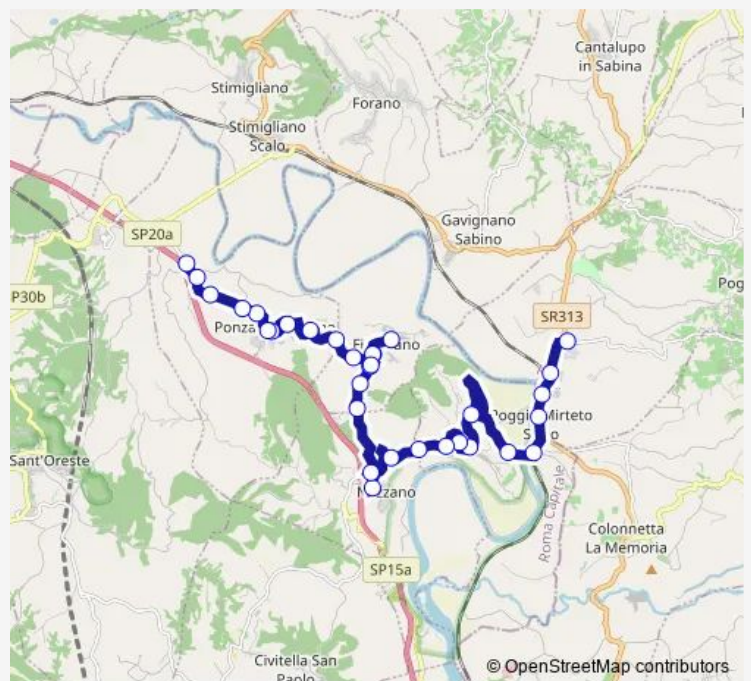

Filacciano | Via Romana Via Nazzano # f10682

Route schedule

Poggio Mirteto | Capacqua (Deposito) # f2454 — Ponzano
| Via Sant'Oreste Via Piana # f10693

Monday 16:45

Tuesday 16:45

Wednesday 16:45

Thursday 16:45

Friday 16:45

Saturday —

Sunday —

Route info

Direction: Poggio Mirteto | Capacqua (Deposito) # f2454

Stops: 32

Trip Duration: 0 hour 40 min

Capacqua - Ponzano Primare # Pm867d

Filacciano | Via Ponzano (Km 3) # f10683

Filacciano | Via Ponzano Str. Focicchia # f10684

Ponzano | Via Filacciano Via Europa # f10685

Ponzano | Contrada Sant'Angelo # f10686

Ponzano | Piazza Ungheria # f000089