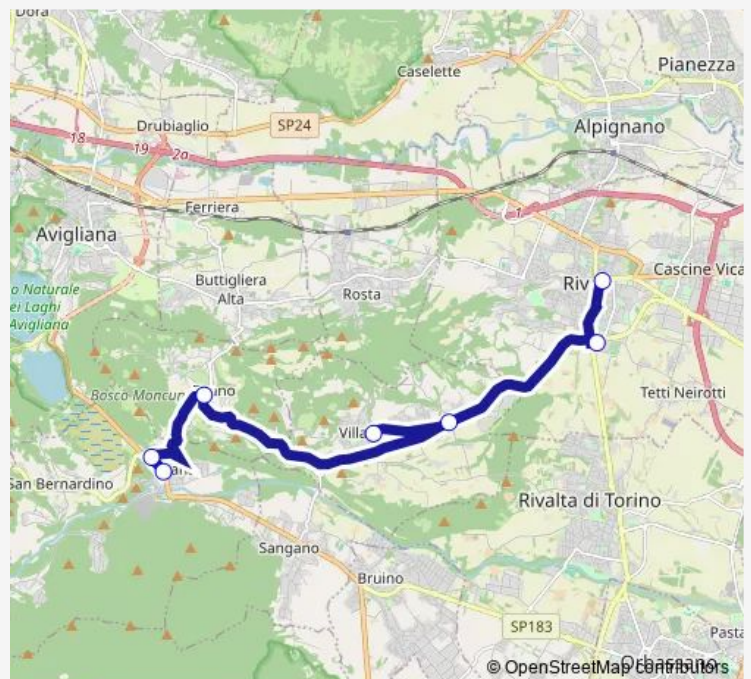

Bus 1086 Rivoli-Villarbasse-Reano CON Prol.Trana

[Go to website](#)

Direction

RIVOLI - VIA DON MURIALDO — TRANA

7 stops

[Open route schedule](#)

RIVOLI - VIA DON MURIALDO

RIVOLI - OSPEDALE DI RIVOLI - CAPOLINEA

VILLARBASSE - BIVIO RONCAGLIA

VILLARBASSE

REANO - INCROCIO SP 185 - SP 184

TRANA - SANTUARIO

TRANA

Route schedule

RIVOLI - VIA DON MURIALDO — TRANA

Monday	06:15-19:45
Tuesday	06:15-19:45
Wednesday	06:15-19:45
Thursday	06:15-19:45
Friday	06:15-19:45
Saturday	06:15-19:45
Sunday	—

Route info

Direction: RIVOLI - VIA DON MURIALDO

Stops: 7

Trip Duration: 0 hour 30 min

1086 — Rivoli-Villarbasse-Reano CON Prol.Trana

Direction

TRANA — RIVOLI - VIA DON MURIALDO

7 stops

SANGANO - INCROCIO SS 589 - SP 184 DIR

TRANA - SANTUARIO

REANO - INCROCIO SP 185 - SP 184

VILLARBASSE

VILLARBASSE - BIVIO RONCAGLIA

RIVOLI - OSPEDALE DI RIVOLI - CAPOLINEA

RIVOLI - VIA DON MURIALDO

Route schedule