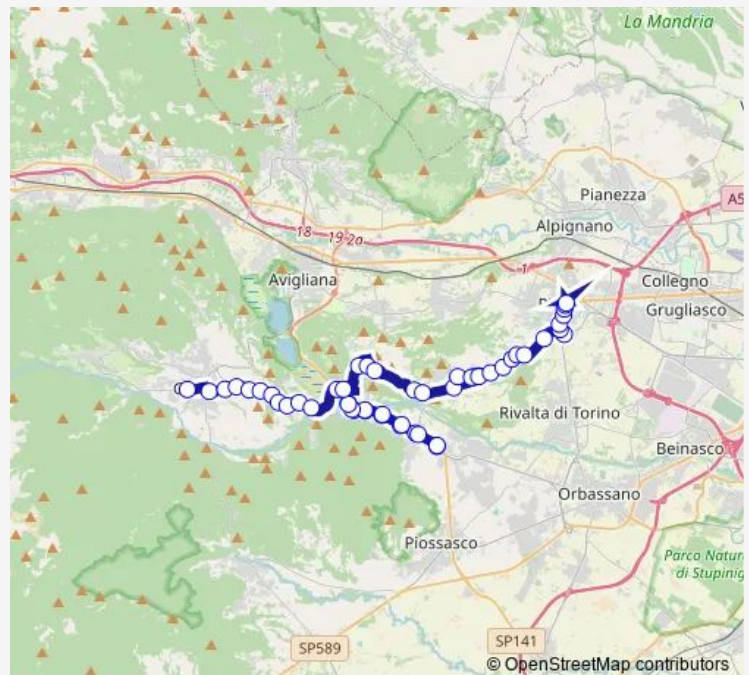

### Route schedule

Fermata 13651 - Giaveno (VIA Coazze - Deposito Gtt) —  
Fermata 13264 - Rivoli (V. DON Murialdo) Cap

Monday 06:45-20:15

Tuesday 06:45-20:15

Wednesday 06:45-20:15

Thursday 06:45-20:15

Friday 06:45-20:15

Saturday 06:45-20:15

Sunday —

### Route info

Direction: Fermata 13651 - Giaveno (VIA Coazze - Deposito Gtt)

Stops: 51

Trip Duration: 0 hour 55 min

1086 — Rivoli - Trana - Giaveno

Fermata 13583 - Sangano (Villaggio LA Lucciola)

Fermata 13586 - Trana (Borg. Moranda)