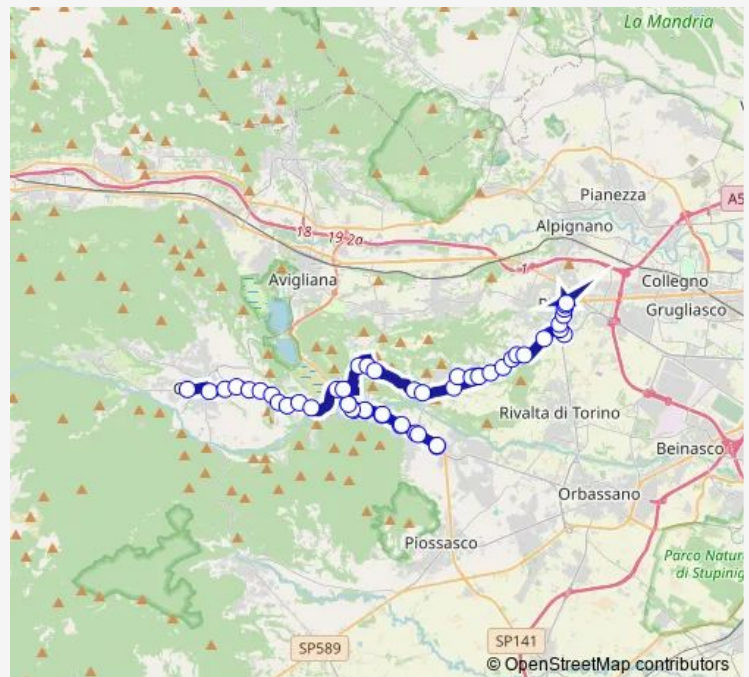

**Bus 1086 Rivoli - Trana - Giaveno**

[Go to website](#)

**Direction**  
 Fermata 13651 - Giaveno (VIA Coazze - Deposito Gtt) —  
 Fermata 13264 - Rivoli (V. DON Murialdo) Cap

51 stops

[Open route schedule](#)

- Fermata 13651 - Giaveno (VIA Coazze - Deposito Gtt)
- Fermata 23627 - GIAVENO (V.LE REGINA ELENA)
- Fermata 23624 - GIAVENO (P.LE OPERATORI DI PACE)
- Fermata 23621 - GIAVENO (LAC DOR)
- Fermata 23618 - GIAVENO (BORG. POGOLOTTI)
- Fermata 23615 - GIAVENO (DOGALI)
- Fermata 23612 - TRANA (S.BERNARDINO-BORG. USSEGLIO)
- Fermata 23609 - TRANA (S.BERNARDINO-CASERMA)
- Fermata 23607 - TRANA (S.BERNARDINO-GIARDINI REA)
- Fermata 23606 - TRANA (S.BERNARDINO-V. RIVOLI)
- Fermata 23603 - TRANA (S.BERNARDINO-BORG. UDRITTO)
- Fermata 23600 - TRANA (SANTUARIO)
- Fermata 23595 - TRANA (V. XX SETTEMBRE)
- Fermata 23592 - TRANA (CAVE)
- Fermata 23589 - TRANA (BORG. GALLETTO)
- Fermata 23586 - TRANA (BORG. MORANDA)
- Fermata 23583 - SANGANO (VILLAGGIO LA LUCCIOLA)
- Fermata 23580 - SANGANO (V. BERT)
- Fermata 23577 - SANGANO (VILLA AUGUSTA)

**Route schedule**

Fermata 13651 - Giaveno (VIA Coazze - Deposito Gtt) —  
 Fermata 13264 - Rivoli (V. DON Murialdo) Cap

Monday	06:45-20:15
Tuesday	06:45-20:15
Wednesday	06:45-20:15
Thursday	06:45-20:15
Friday	06:45-20:15
Saturday	06:45-20:15
Sunday	—

**Route info**

Direction: Fermata 13651 - Giaveno (VIA Coazze - Deposito Gtt)

Stops: 51

Trip Duration: 0 hour 55 min

1086 — Rivoli - Trana - Giaveno

Fermata 13577 - Sangano (Villa Augusta)

Fermata 13580 - Sangano (V. Pinerolo Susa 78)