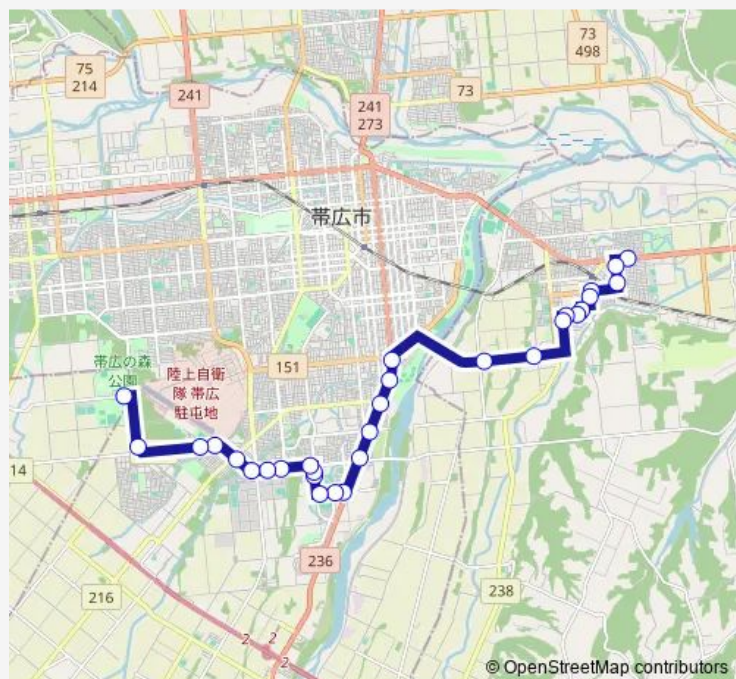

Bus S10 幕別 ~ 高校スクール

[Go to website](#)

Direction

札内10号 — 帯広の森野球場前

30 stops

[Open route schedule](#)

札内10号
 札内青葉町
 札内消防署前
 札内泉町
 あかしや団地
 あかしや南2区
 あかしや公住前
 あかしや南1区
 札内文京町
 依田近隣センター
 西和会館
 大通南橋
 大通31丁目
 大通34丁目
 西4条39丁目
 西6条41丁目
 清流東2丁目
 稲田2号通
 工業高校前
 北高正門前
 北高・北斗病院前

Route schedule

札内10号 — 帯広の森野球場前

Monday	07:50
Tuesday	07:50
Wednesday	07:50
Thursday	07:50
Friday	07:50
Saturday	—
Sunday	—

Route info

Direction: 札内10号

Stops: 30

Trip Duration: 0 hour 32 min

S10 幕別 ~ 高校スクール

北斗病院前

農業高校前

農校住宅前

畜産大学入口

緑陽高校前

空港橋

南の森西7丁目

東別府

The schedule is provided in the local timezone. Times with "(+1)" indicate departures on the next day.

PDF file created on 2025-02-26

2024 BusMaps.com - All Rights Reserved