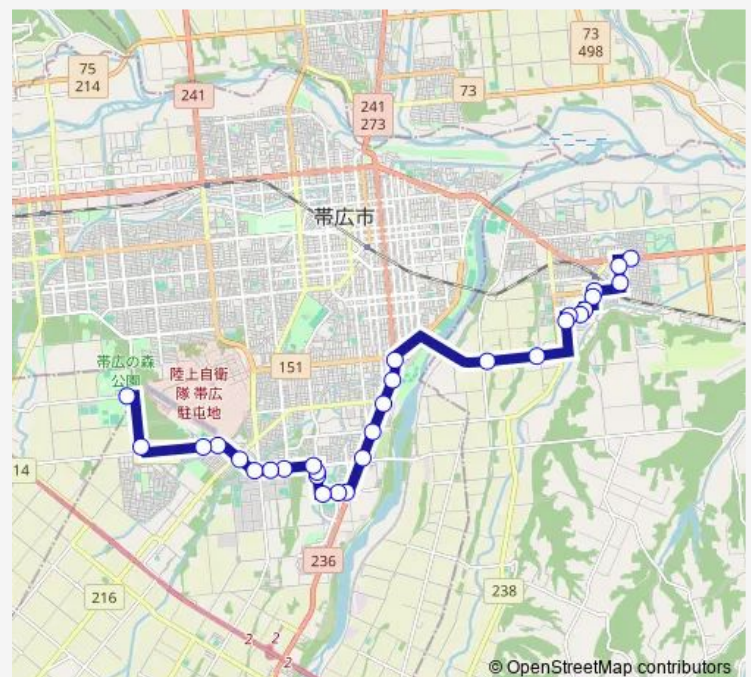

北高・北斗病院前

### Route schedule

札内10号 — 帯広の森野球場前

Monday 07:50

Tuesday 07:50

Wednesday 07:50

Thursday 07:50

Friday 07:50

Saturday —

### Route info

Direction: 札内10号

Stops: 30

Trip Duration: 0 hour 32 min

S10 幕別 ~ 高校スクール

北斗病院前

農業高校前

農校住宅前