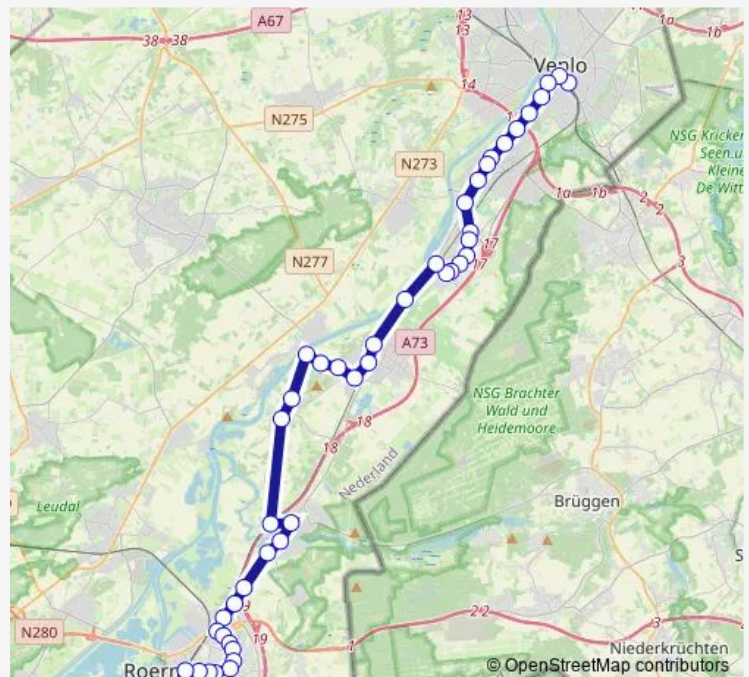

Beesel, Reuver Station (Bus)

Route schedule

Venlo, Station (Bus) — Roermond, Station (Bus)

Monday 05:48-22:41

Tuesday 05:48-22:41

Wednesday 05:48-22:41

Thursday 05:48-22:41

Friday 05:48-22:41

Saturday 07:40-22:41

Sunday 08:40-22:41

Route info

Direction: Venlo, Station (Bus)

Stops: 44

Trip Duration: 1 hour 14 min

Beesel, Reuver Burgemeester Claessenstraat

Beesel, Reuver Parklaan

Beesel, Reuver Lommerbergen

Beesel, Reuver Veer Kessel - Beesel

Beesel, Holleweg

Beesel, Markt

Roermond, Swalmen Station (Bus)

Roermond, Swalmen Molenweg

Roermond, Swalmen Centrum

Roermond, Swalmen Gevaren

Roermond, Cornelishoflaan

Roermond, Maasniel Sportstraat

Roermond, Maasniel Marathonlaan

Roermond, Niekke Roermond

Roermond, Lindelaan

Roermond, Laurentius Ziekenhuis

Roermond, Station (Bus)

Direction