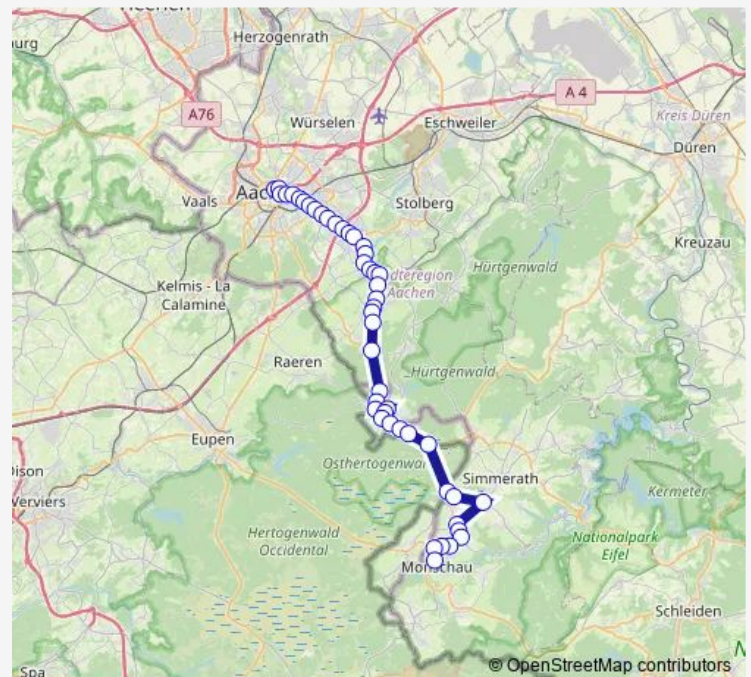

Roetgen, Süd

Roetgen, Willemslägerweg

Route schedule

Aachen, Brand Ringstraße — Monschau, Parkhaus

Monday 07:23

Tuesday —

Wednesday —

Thursday 07:23

Friday 07:23

Saturday —

Sunday 07:23

Route info

Direction: Aachen, Brand Ringstraße

Stops: 32

Trip Duration: 0 hour 48 min

Roetgen, Fringshaus

Monschau, Konzen Bahnhof

Monschau, Konzen Breitestraße

Simmerath, Am Gericht (Sb66)

Monschau, Imgenbroich Bushof

Monschau, Imgenbroich Nord

Monschau, Imgenbroich Süd

Monschau, Hargard

Monschau, Serpentinaen

Monschau, Flora

Monschau, Parkhaus

Direction

Aachen, Walheim — Aachen, Brand Schulzentrum

13 stops

[Open route schedule](#)

Aachen, Walheim

Aachen, Walheim Schmittchen