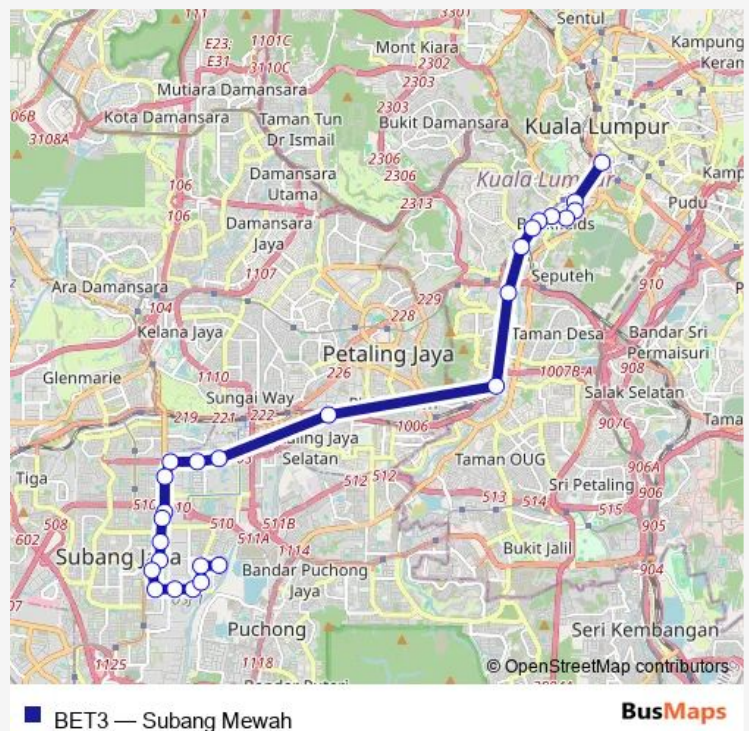

Route schedule

Pasar Seni, Stesen LRT Pasar Seni — Subang Mewah
USJ 1 (opp.), Jalan Subang 3

Monday	06:00
Tuesday	06:00
Wednesday	06:00
Thursday	06:00
Friday	06:00
Saturday	06:00
Sunday	06:00

Route info

Direction: Pasar Seni, Stesen LRT Pasar Seni

Stops: 26

Trip Duration: 17 hour 0 min

Sensata, Jalan Subang Indah

Pejabat Urusan SP, Jalan Subang Indah

Flat Taman Subang Permai, Persiaran Subang Permai

Pasar Mini 99 Speed, Persiaran Subang Permai

Subang Mewah USJ 1 (opp.), Jalan Subang 3

Direction

Subang Mewah USJ 1, Jalan Subang 3 — Pasar Seni, Stesen LRT Pasar Seni

29 stops

[Open route schedule](#)

Subang Mewah USJ 1, Jalan Subang 3

Masjid USJ 1, Persiaran Subang Permai

Pangsapuri Meranti Blok K, Persiaran Subang Mewah

Saturday 06:00

Sunday 06:00

Route info

Direction: Subang Mewah USJ 1, Jalan Subang 3

Stops: 29

Trip Duration: 17 hour 0 min

Jalan Tun Tan Cheng Lock (Restoran)

Kota Raya, Jalan Petaling