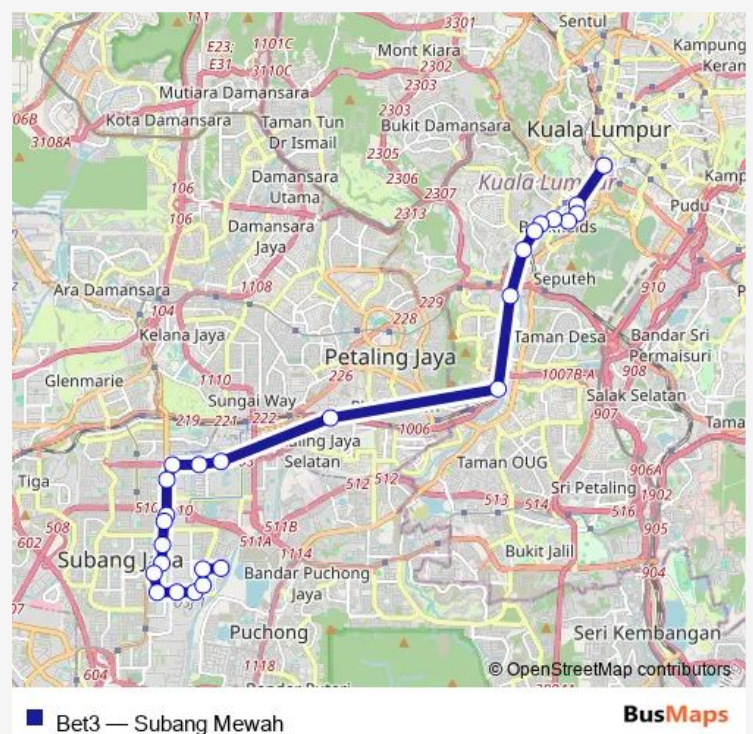

Stesen KTM Angkasapuri, Lebuhraya Npe

Lebuhraya NPE (Tol Pantai Dalam B)

Lebuhraya NPE (Tol Dato Harun)

Sunway Pyramid, Lebuhraya Npe

Kompleks 3C, Lebuhraya Npe

Gerai Makan, Lebuhraya Npe

Kompleks Sukan 3K, Persiaran Kewajipan

Route schedule

Pasar Seni, Stesen LRT Pasar Seni — Subang Mewah
USJ 1 (opp.), Jalan Subang 3

Monday	06:00
Tuesday	06:00
Wednesday	06:00
Thursday	06:00
Friday	06:00
Saturday	06:00
Sunday	06:00

Route info

Direction: Pasar Seni, Stesen LRT Pasar Seni

Stops: 26

Trip Duration: 17 hour 0 min

■ Bet3 — Subang Mewah

Sensata, Jalan Subang Indah

Pejabat Urusan SP, Jalan Subang Indah

Flat Taman Subang Permai, Persiaran Subang Permai

Pasar Mini 99 Speed, Persiaran Subang Permai

Direction: Subang Mewah USJ 1, Jalan Subang 3

Stops: 29

Trip Duration: 17 hour 0 min

Jalan Tun Tan Cheng Lock (Restoran)

Kota Raya, Jalan Petaling

Jalan Tun H. S. Lee (Tokong Cina)

Jalan Tun H. S. Lee (Kuil Hindu)