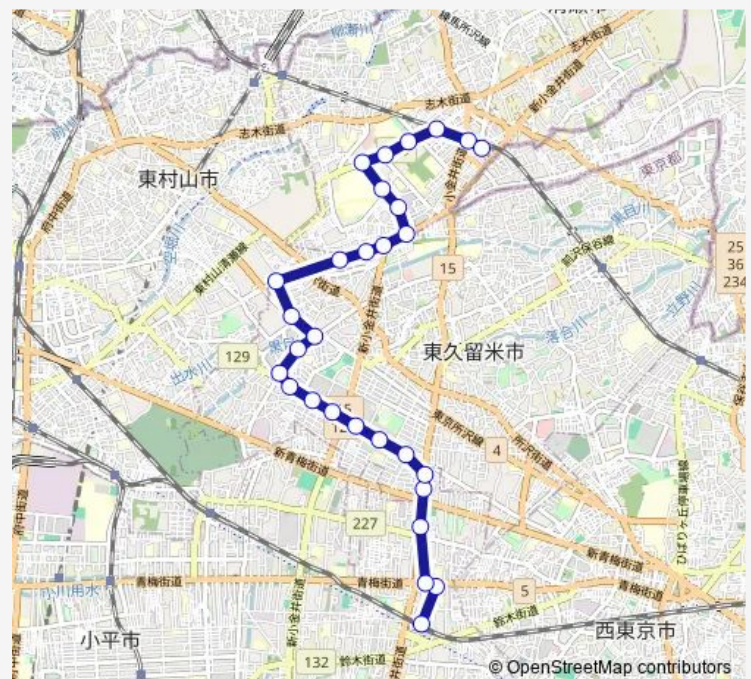

### Route schedule

清瀬駅南口 — 花小金井駅

Monday 06:11-19:21

Tuesday 06:11-19:21

Wednesday 06:11-19:21

Thursday 06:11-19:21

Friday 06:11-19:21

Saturday 06:36

### Route info

Direction: 清瀬駅南口

Stops: 29

Trip Duration: 0 hour 35 min

清 0 3

BusMaps

滝山三丁目

滝山団地入口

## Route info

Direction: 花小金井駅

Stops: 29

Trip Duration: 0 hour 33 min

複十字病院

松山

松山二丁目

清瀬駅南口