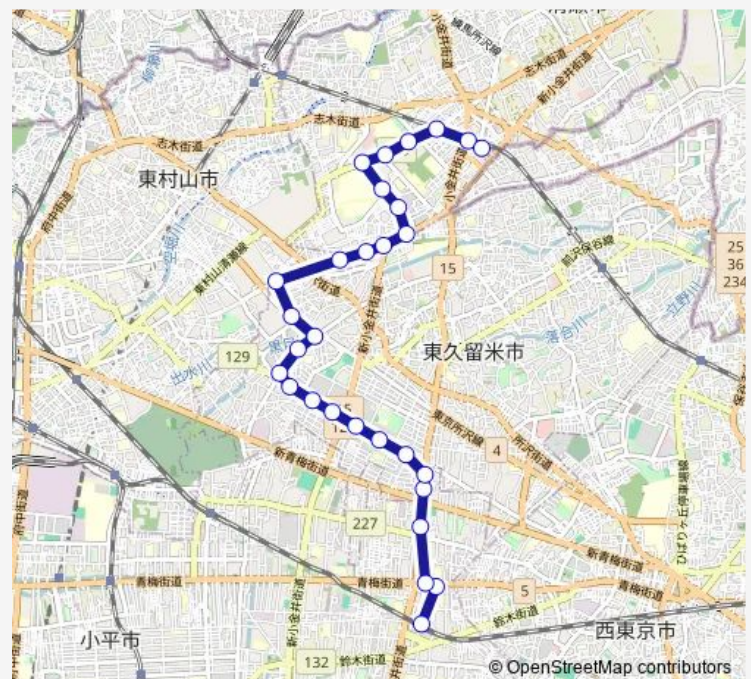

Saturday 06:36

Sunday 06:45-07:00

Route info

Direction: 清瀬駅南口

Stops: 29

Trip Duration: 0 hour 35 min

滝山三丁目

滝山団地入口

グローブライド本社入口

新青梅街道

花小金井五丁目

青梅街道

小平合同庁舎

花小金井駅

Direction

花小金井駅 — 清瀬駅南口

29 stops

[Open route schedule](#)

花小金井駅

小平合同庁舎

青梅街道

花小金井五丁目

新青梅街道

グローブライド本社入口

Thursday 06:55-20:28

Friday 06:55-20:28

Saturday 07:00-21:00

Sunday 07:00-21:00

Route info

Direction: 花小金井駅

Stops: 29

Trip Duration: 0 hour 34 min