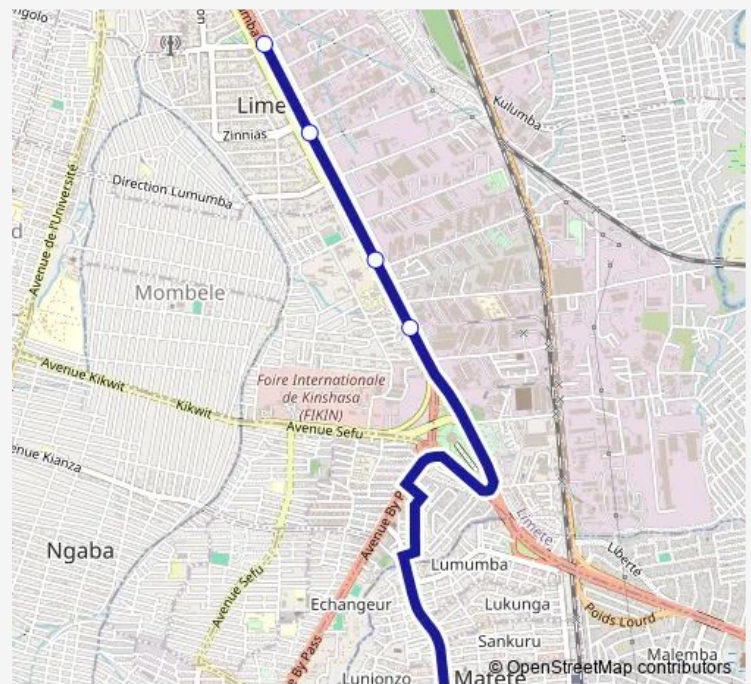

Bus Matete_TO _ Limete 7ieme Rue

[Go to website](#)

Direction

Inconnu — Inconnu

5 stops

[Open route schedule](#)

Inconnu

Inconnu

Thursday 17:50

Friday 17:50

Saturday —

Sunday —

Route info

Direction: Inconnu

Stops: 5

Trip Duration: 0 hour 14 min

■ Matete_TO _ Limete 7ieme Rue

Direction

Inconnu — Inconnu

11 stops

[Open route schedule](#)

Inconnu

Inconnu

Inconnu