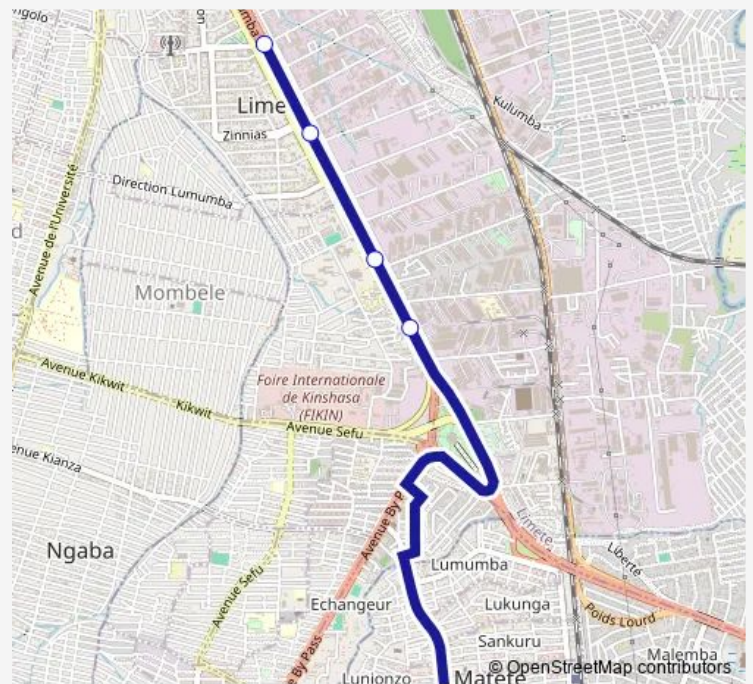

## Bus Matete\_TO \_ Limete 7ieme Rue

[Go to website](#)

### Direction

Inconnu — Inconnu

5 stops

[Open route schedule](#)

Inconnu

Inconnu

Inconnu

Inconnu

### Route schedule

Inconnu — Inconnu

Monday 17:50

Tuesday 17:50

Wednesday 17:50

Thursday 17:50

Friday 17:50

Saturday —

### Route info

Direction: Inconnu

Stops: 5

Trip Duration: 0 hour 14 min

■ Matete\_TO \_ Limete 7ieme Rue

**Direction**

Inconnu — Inconnu

11 stops