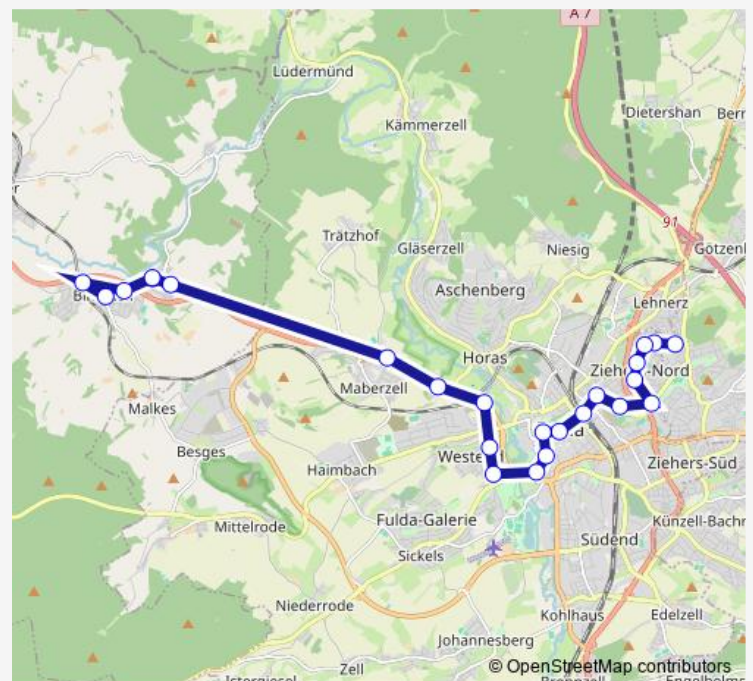

### Direction

Petersberg Konrad-Adenauer-Schule — Großenlüder-Bimbach Gaststätte Linde

24 stops

[Open route schedule](#)

Petersberg Konrad-Adenauer-Schule

Petersberg Berufsbildungszentrum

Fulda Von-Galen-Straße

Großenlüder-Bimbach Milseburgstraße

Großenlüder-Bimbach Lütterzer Straße

### Route schedule

Petersberg Konrad-Adenauer-Schule — Großenlüder-Bimbach Gaststätte Linde

Monday 13:25

Tuesday 13:25

Wednesday 13:25

Thursday 13:25

Friday 13:25

Saturday —

### Route info

Direction: Petersberg Konrad-Adenauer-Schule

Stops: 24

Trip Duration: 0 hour 35 min

V55

Großenlüder-Bimbach Feuerwehrhaus

Großenlüder-Bimbach Im Lüdertal

Großenlüder-Bimbach Gaststätte Linde