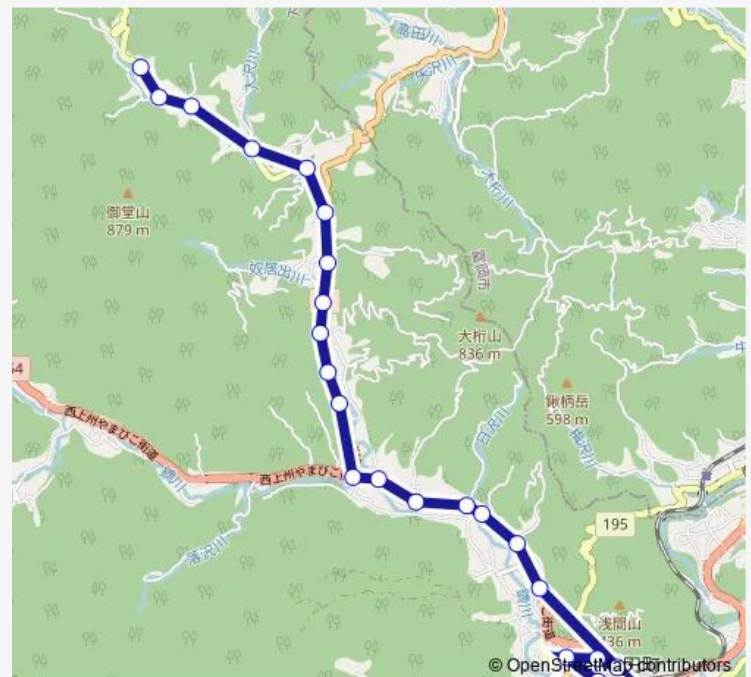

### Route info

Direction: 下仁田駅

Stops: 22

Trip Duration: 0 hour 23 min

■ スクールバス 中之岳線