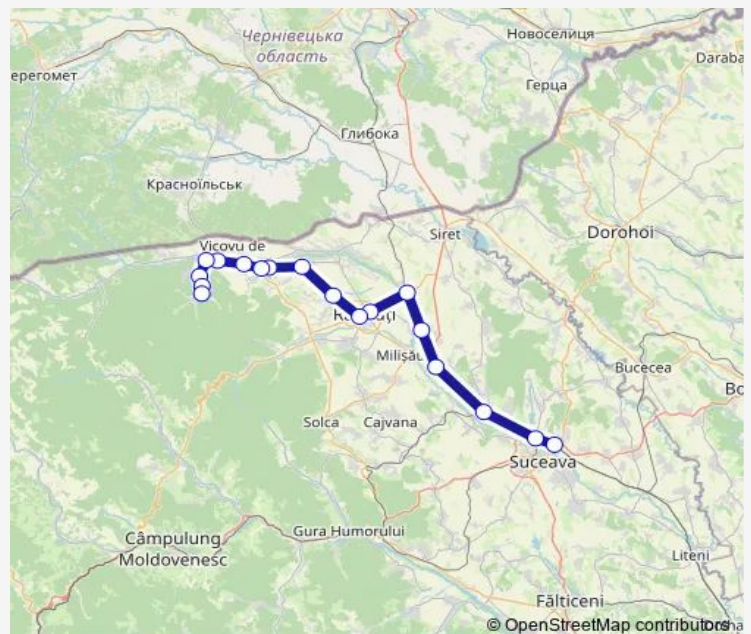

Rail R: Suceava - Putna Hm. R: Suceava - Suceava Nord
- Dărmănești - Milișăuți Hm. - Țibeni h. - Dornești - Radauti
Gara Mica h. - Rădăuți - Horodnicu h. - Gălănești Hm. - Vicov
h. - Vicovu de Jos h. - Vicovu de Sus h. - Bivolăria h. - Gura
Putnei h. - Putna Troita h. - Putna Centru h. - Putna Hm.

[Go to website](#)

Direction

Suceava — Putna Hm.

18 stops

[Open route schedule](#)

Suceava

Suceava Nord

Dărmănești

Milișăuți Hm.

Țibeni h.

Dornești

Radauti Gara Mica h.

Rădăuți

Horodnicu h.

Gălănești Hm.

Vicov h.

Vicovu de Jos h.

Vicovu de Sus h.

Bivolăria h.

Gura Putnei h.

Putna Troita h.

Putna Centru h.

Putna Hm.

Route schedule

Suceava — Putna Hm.

Monday 08:14-19:14

Tuesday 08:14-19:14

Wednesday 08:14-19:14

Thursday 08:14-19:14

Friday 08:14-19:14

Saturday 06:57-18:06

Sunday 06:57-18:06

Route info

Direction: Suceava

Stops: 18

Trip Duration: 2 hour 4 min