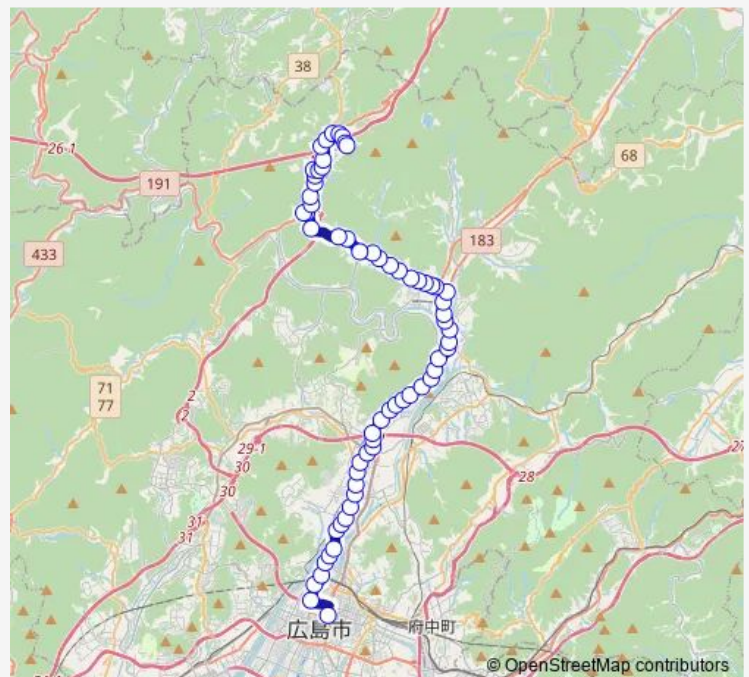

Thursday 13:10-21:30

Friday 13:10-21:30

Saturday 13:10-20:00

Sunday 13:10-20:00

Route info

Direction: 広島バスセンター

Stops: 65

Trip Duration: 1 hour 9 min