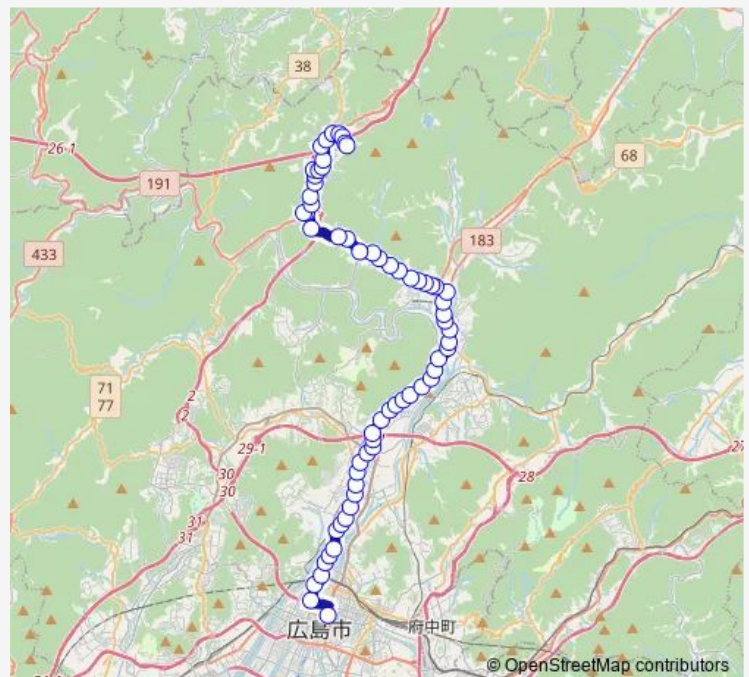

Thursday 13:10-21:30

Friday 13:10-21:30

Saturday 13:10-20:00

Sunday 13:10-20:00

Route info

Direction: 広島バスセンター

Stops: 65

Trip Duration: 1 hour 6 min