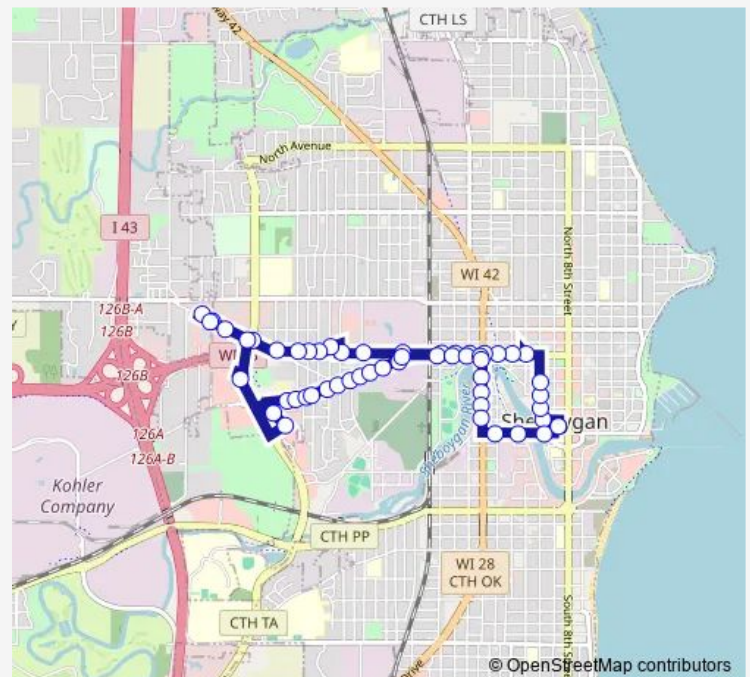

N. 10th & New York Ave.

N. 10th & Wisconsin Ave.

N. 10th & Niagara Ave.

Erie Ave. & N. 11th St.

Erie Ave. & N. 12th St.

Erie Ave & N 13th St

Erie Ave. & N.14th St.

Erie Ave. & N. 15th St.

N. Srv. Rd. & N. 28th St.

N. Srv. Rd. & N. 29th St.

N. Srv. Rd. & N. 31st St.

Wilgus Ave. & N. Taylor Dr.

Route schedule

Downtown Transit Center — Downtown Transit Center

Monday 05:15-19:45

Tuesday 05:15-19:45

Wednesday 05:15-19:45

Thursday 05:15-19:45

Friday 05:15-19:45

Saturday 08:45-14:45

Sunday —

Route info

Direction: Downtown Transit Center

Stops: 54

Trip Duration: 0 hour 30 min

10 North

Wilgus Ave. & N. 36th St.

Job Center

Wilgus Ave. & N. 36th St.

Memorial Plaza

Wilgus Ave. & N. Taylor Dr.

Meijer