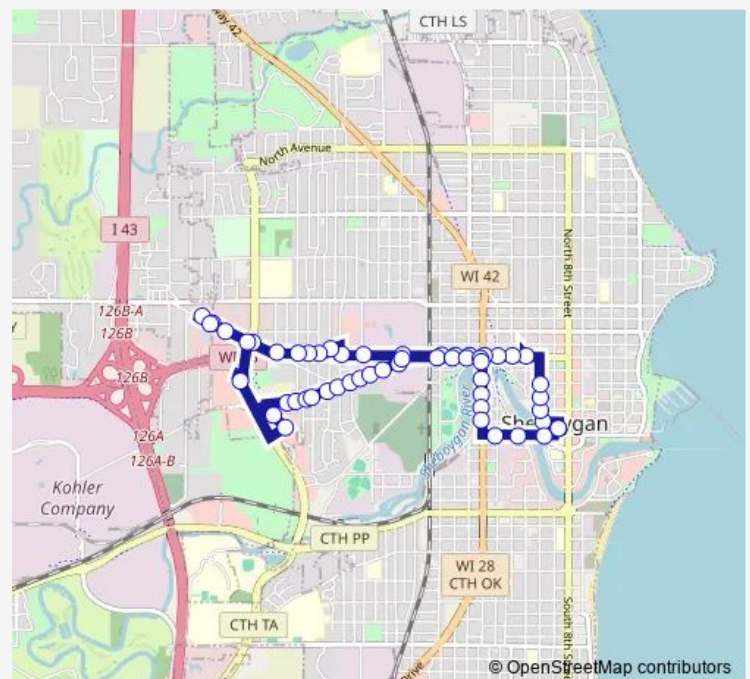

N. 10th & New York Ave.

N. 10th & Wisconsin Ave.

N. 10th & Niagara Ave.

Erie Ave. & N. 11th St.

Erie Ave. & N. 12th St.

Erie Ave & N 13th St

Erie Ave. & N.14th St.

Erie Ave. & N. 15th St.

N. Srv. Rd. & N. 28th St.

N. Srv. Rd. & N. 29th St.

N. Srv. Rd. & N. 31st St.

Wilgus Ave. & N. Taylor Dr.

Route schedule

Downtown Transit Center — Downtown Transit Center

Monday 05:15-19:45

Tuesday 05:15-19:45

Wednesday 05:15-19:45

Thursday 05:15-19:45

Friday 05:15-19:45

Saturday 08:45-14:45

Sunday —

Route info

Direction: Downtown Transit Center

Stops: 54

Trip Duration: 0 hour 30 min

10 North

Wilgus Ave. & N. 36th St.

Job Center

Wilgus Ave. & N. 36th St.

Memorial Plaza

Wilgus Ave. & N. Taylor Dr.

Meijer