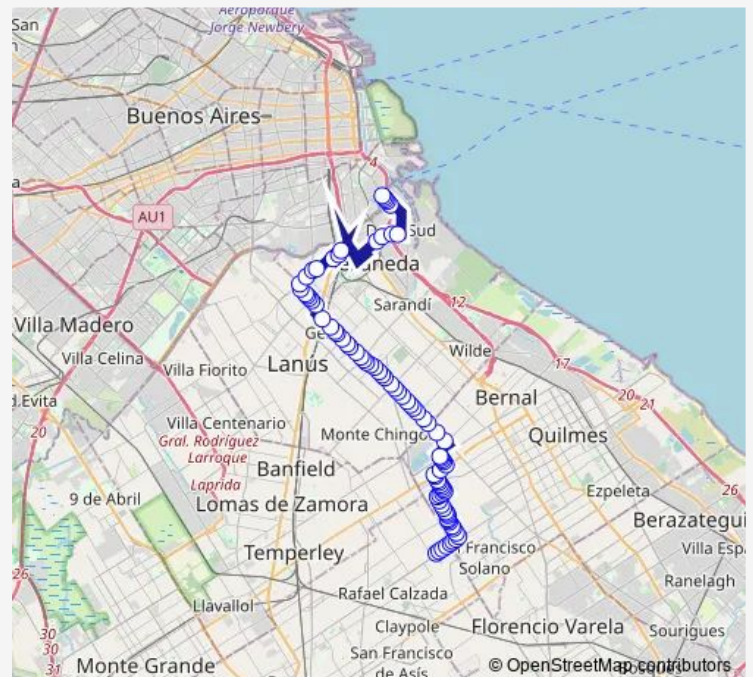

### Route schedule

Avenida SAN Martín 5900-5948 — J. M. Montaña 1-99

Monday 00:24-23:30

Tuesday 00:24-23:30

Wednesday 00:24-23:30

Thursday 00:24-23:30

Friday 00:24-23:30

Saturday 00:24-23:30

### Route info

Direction: Avenida SAN Martín 5900-5948

Stops: 87

Trip Duration: 1 hour 37 min

373R1 — Jpbsas373

Calle 809 2299-2399

Calle 809 2221-2299

EVA Perón 1499-1549