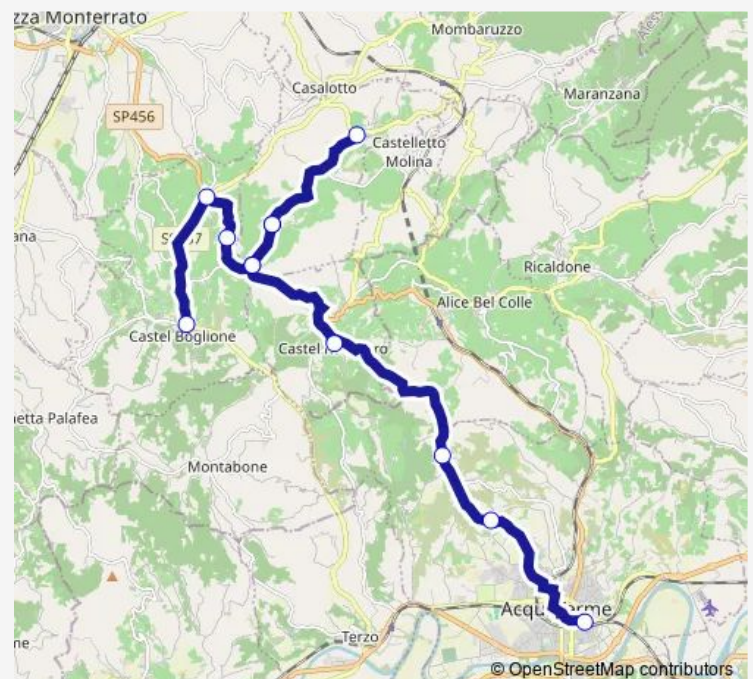

Castel Rocchero Paese

Baretta

Fontanile - Casello

Fontanile

Fontanile - Casello

Baretta

Cascina Taplina Castelboglione

Castelboglione - Frazione Gianola

Saturday 07:55-13:15

Sunday —

Route info

Direction: Acqui Terme - Movicentro

Stops: 12

Trip Duration: 0 hour 37 min

081 — Castel Boglione-Acqui T.

Direction

Castel Boglione - Paese — Acqui Terme - Movicentro

12 stops

[Open route schedule](#)

Castel Boglione - Paese

Castelboglione - Frazione Gianola

Cascina Taplina Castelboglione

Baretta

Fontanile - Casello

Fontanile

Fontanile - Casello

Baretta

Castel Rocchero Paese

Acqui Terme - Regione Moirano

Acqui Terme - Regione Prele

Acqui Terme - Movicentro

Route schedule