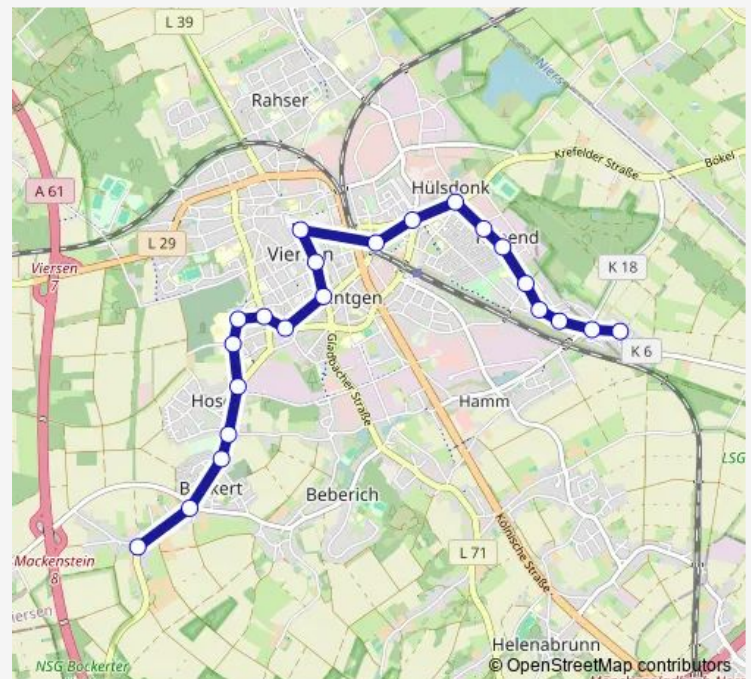

Viersen Im Wolfhahn

Route schedule

Viersen Bockert Kreuz — Viersen Im Wolfhahn

Monday 05:54-20:01

Tuesday 05:54-20:01

Wednesday 05:54-20:01

Thursday 05:54-20:01

Friday 05:54-20:01

Saturday 07:54-13:54

Sunday —

Route info

Direction: Viersen Bockert Kreuz

Stops: 21

Trip Duration: 0 hour 28 min

Direction

Viersen Im Wolfhahn — Viersen Bockert Kreuz

22 stops

[Open route schedule](#)

Viersen Im Wolfhahn

Viersen Hammer Schanze

Viersen Kauertsweg

Viersen Donker Weg

Viersen Stadtwaldallee

Viersen Robend / Mitte

Route schedule

Viersen Im Wolfhahn — Viersen Bockert Kreuz

Monday	05:56-22:04
Tuesday	05:56-22:04
Wednesday	05:56-22:04
Thursday	05:56-22:04
Friday	05:56-22:04
Saturday	07:56-22:04
Sunday	08:56-22:04

Route info