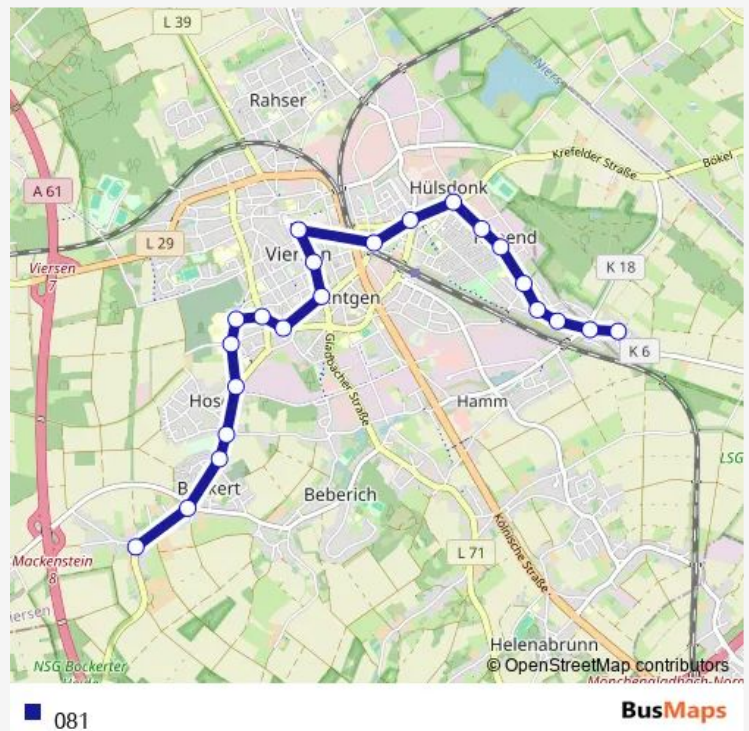

Direction

Viersen Im Wolfhahn — Viersen Bockert Kreuz

22 stops

[Open route schedule](#)

- Viersen Im Wolfhahn
- Viersen Hammer Schanze
- Viersen Kauertsweg
- Viersen Donker Weg
- Viersen Stadtwaldallee
- Viersen Robend / Mitte
- Viersen Elkanweg
- Viersen Krefelder Str./ Robend
- Viersen Krefelder. / Kanalstr.
- Viersen Kref. Str./Gillissen
- Viersen Busbahnhof
- Viersen Casinogarten
- Viersen Hauptstraße
- Viersen Beghinenhof
- Viersen Körnerstraße
- Viersen Allgemeines Krankenh.
- Viersen Hohlstraße
- Viersen Landwehrstraße
- Viersen Am Lützenberg
- Viersen Zweitorstraße
- Viersen Bockerter Straße

Route schedule

Viersen Im Wolfhahn — Viersen Bockert Kreuz

Monday	05:56-22:04
Tuesday	05:56-22:04
Wednesday	05:56-22:04
Thursday	05:56-22:04
Friday	05:56-22:04
Saturday	07:56-22:04
Sunday	08:56-22:04

Route info

Direction: Viersen Im Wolfhahn

Stops: 22

Trip Duration: 0 hour 27 min

Direction

Viersen Bockert Kreuz — Viersen Im Wolfhahn

21 stops

[Open route schedule](#)

Viersen Bockert Kreuz

Viersen Donker Weg

Viersen Kauertsweg

Viersen Hammer Schanze

Viersen Im Wolfhahn

Route schedule

Viersen Bockert Kreuz — Viersen Im Wolfhahn

Monday 05:54-20:01

Tuesday 05:54-20:01