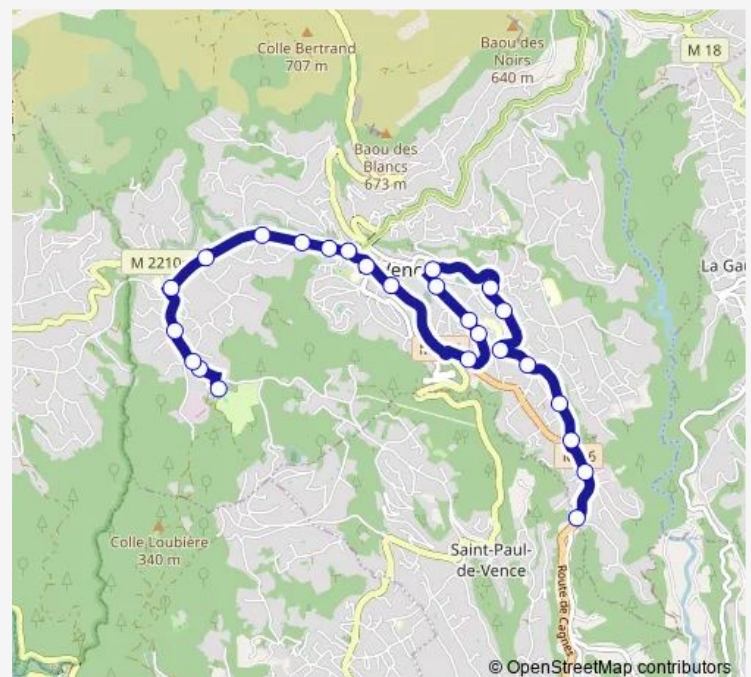

Halte Routière de l'Ara

L'Ara

Pierre Droite

Impasse Bagatelle

Cadrans Solaires

Colonel Meyère

Antony Mars

Le Puits du Renard

Route info

Direction: Camping

Stops: 25

Trip Duration: 0 hour 25 min

NVN1 — Camping — Le Taude

Le Suvéran

Les Cayrons

Coq Hardi

Le Suvéran

Route de Cagnes

Sainte-Elisabeth

Les Fourches

Les Orangers

Le Puits du Renard

Parking Toreille

Antony Mars

Monday 07:20-19:35

Tuesday 07:20-19:35

Wednesday 07:20-19:35

Thursday 07:20-19:35

Friday 07:20-19:35

Saturday 07:20-19:35

Sunday —

Route info