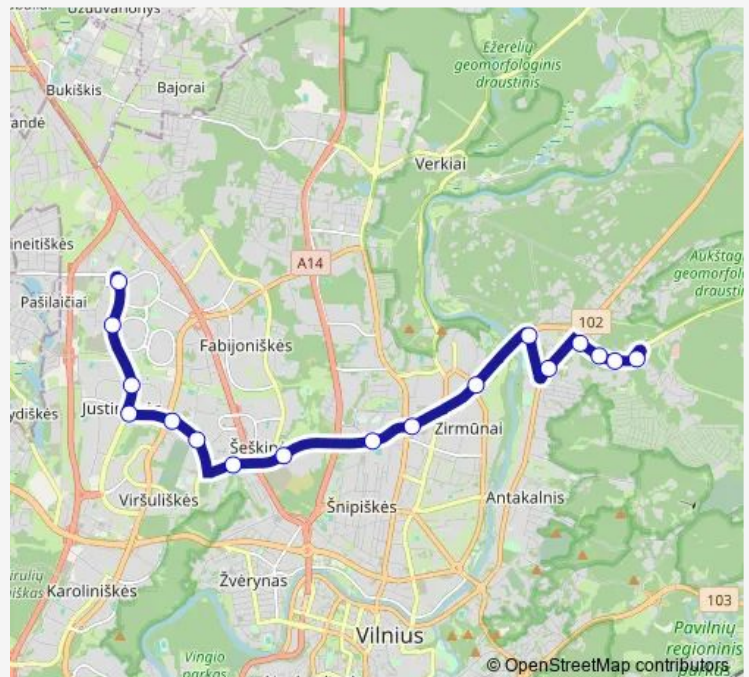

Taikos st.

Justiniškės

Rygos st.

Buivydiškių st.

Siesikų st.

Šeškinės kalvos

Licėjus

Pramogų arena

Verkių st.

Route schedule

Skalvių st. — Verkių st.

Monday	22:52-23:40
Tuesday	22:52-23:40
Wednesday	22:52-23:40
Thursday	22:52-23:40
Friday	22:52-23:40
Saturday	19:07-23:40
Sunday	19:07-23:40

Route info

Direction: Skalvių st.

Stops: 11

Trip Duration: 0 hour 19 min

5g — Pašilaičiai–Ozo g.–Saulėtekis

BusMaps

Direction

Senoji plytinė — Skalvių st.

17 stops

[Open route schedule](#)