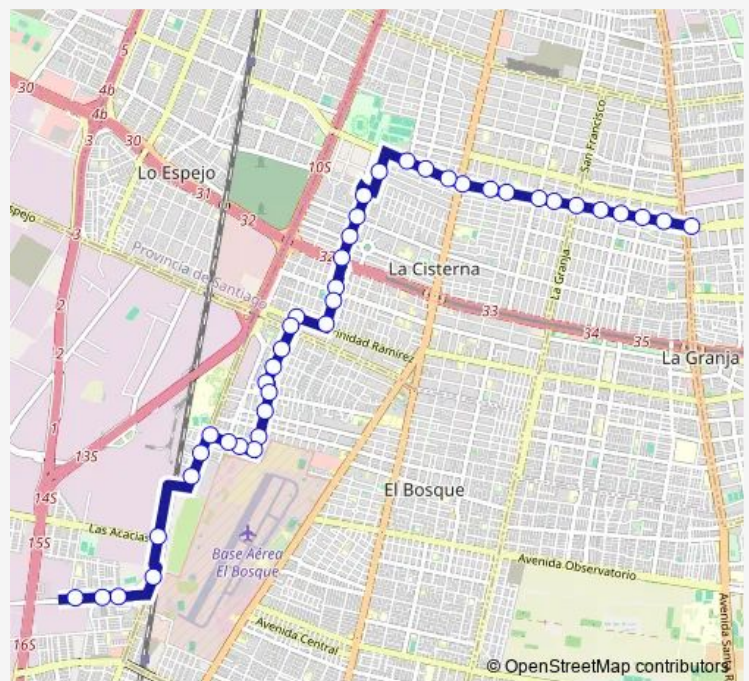

Pg674-Industria / esq. Brisas del Maipo

Pg675-Industria / esq. P. Aguirre Cerda

Pg676-Industria / esq. Av. A. Vespucio

Pg677-Baldomero Lillo / esq. Goycolea

Pg678-Cdte. Andrés Soza / esq. Inés Rivas

Route schedule

Pe1277-Combarbalá / esq. Av. Santa Rosa —
Pg2077-Camino La Vara / esq. Pasaje Tavake

Monday	00:00
Tuesday	00:00
Wednesday	00:00
Thursday	00:00
Friday	00:00
Saturday	—
Sunday	—

Route info

Direction: Pe1277-Combarbalá / esq. Av. Santa Rosa

Stops: 41

Trip Duration: 0 hour 44 min

G01c — La Vara - Santa Rosa Parad. 21

Pg679-Cdte. Andrés Soza / esq. Trinidad Ramírez

Pg416-Trinidad Ramírez / esq. Los Nogales

Pg680-Los Nogales / esq. Avenida Lo Espejo

Wednesday 00:00

Thursday 00:00

Friday 00:00

Saturday —

Sunday —

Route info

Direction: Pg2082-Camino La Vara / esq. Pasaje Macoche

Stops: 37