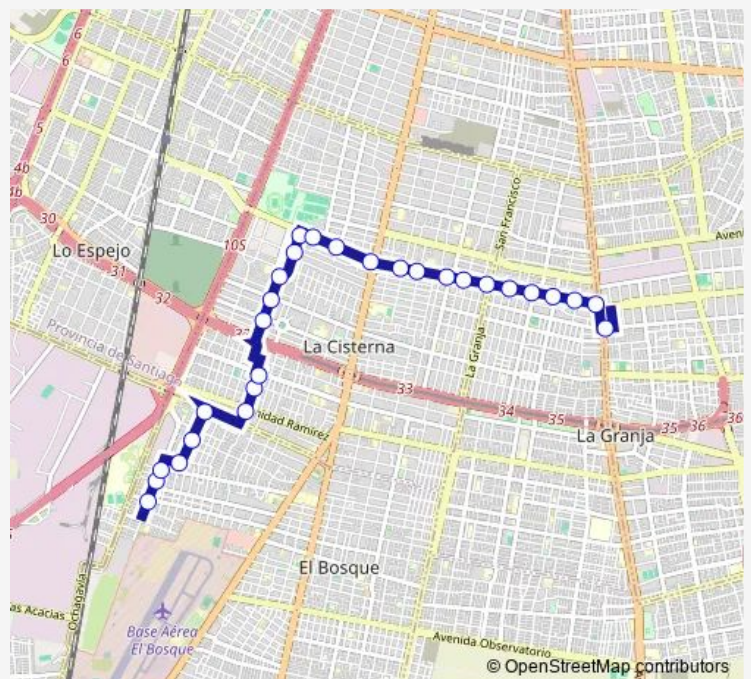

Pg659-Parada 3 / (M) El Parrón

Pg660-El Parrón / Esq. E. Altamirano

Pg661-El Parrón / Esq. Angamos

Pg662-El Parrón / Esq. Blas Vial

Pg663-El Parrón / Esq. Victoria

Route schedule

Pg644-Indio Jerónimo / Esq. L. Barros Borgoño —
Pe676-Tomé / Esq. Calle 4

Monday	00:00
Tuesday	00:00
Wednesday	00:00
Thursday	00:00
Friday	00:00
Saturday	—
Sunday	—

Route info

Direction: Pg644-Indio Jerónimo / Esq. L. Barros Borgoño

Stops: 28

Trip Duration: 0 hour 28 min

G01c — Villa 4 De Septiembre - Santa Rosa P. 21

Wednesday 00:00

Thursday 00:00

Friday 00:00

Saturday —

Sunday —

Route info

Direction: Pe1277-Combarbalá / Esq. Av. Santa Rosa

Stops: 33