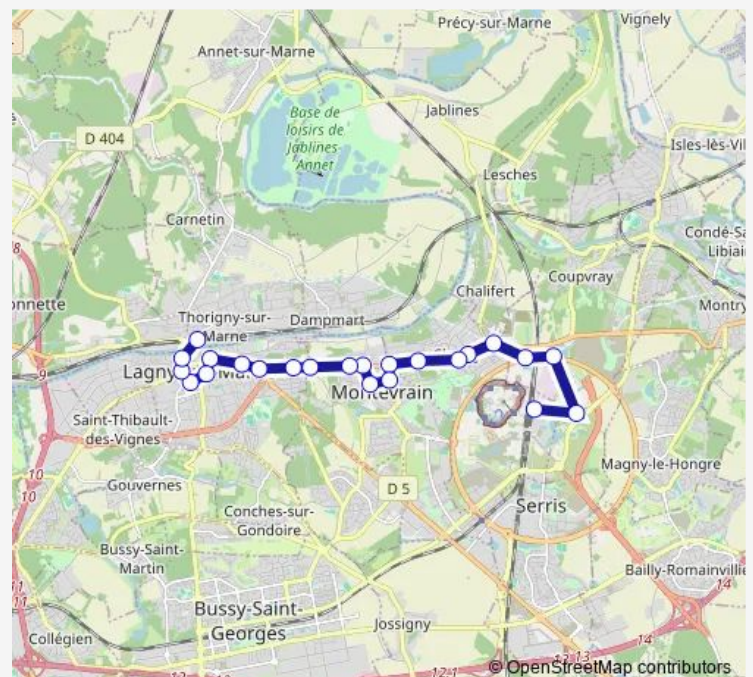

Saturday 06:30-20:30

Sunday 06:30-20:30

Route info

Direction: Gare de Lagny Thorigny

Stops: 23

Trip Duration: 0 hour 27 min

Santa Fé

Chessy Nord - Dépose

Direction

Calvaire — Lycée Van Dongen

19 stops

[Open route schedule](#)

Calvaire

Vaillant

Château

Louis Pasteur