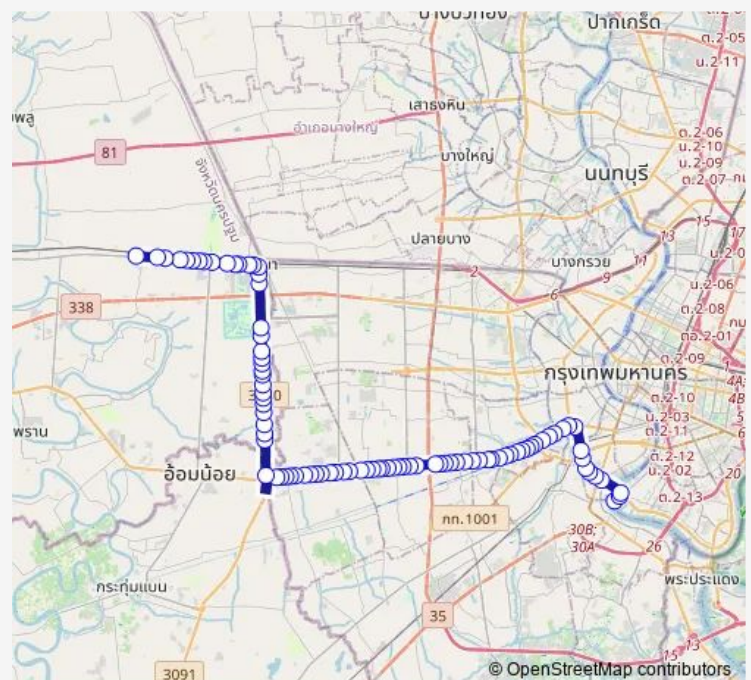

### Route schedule

ตรงข้ามโรงพยาบาลเจริญกรุงประชารักษ์;Opposite Charoenkrung Pracharak Hospital — อุ้ไทยสมายล์บัส ศาลายา;Thai Smile Bus Salaya

Monday	00:01
Tuesday	00:01
Wednesday	00:01
Thursday	00:01
Friday	00:01
Saturday	00:01
Sunday	00:01

### Route info

Direction: ตรงข้ามโรงพยาบาลเจริญกรุงประชารักษ์;Opposite Charoenkrung Pracharak Hospital

Stops: 90

Trip Duration: 2 hour 14 min

ซอยเพชรเกษม 27/1; Soi Phet Kasem 27/1

ตรงข้ามเพชรเกษม 42; Phet Kasem 42 (Opposite)