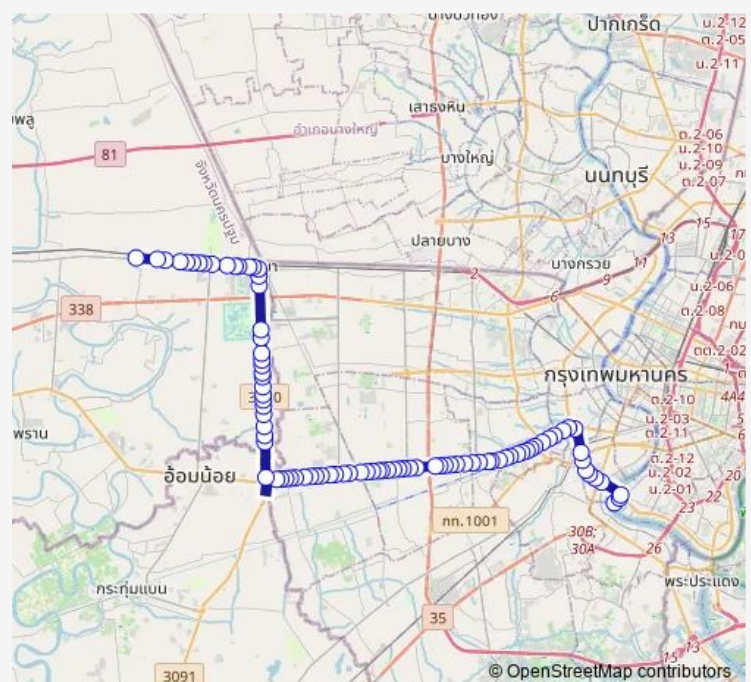

90 stops

[Open route schedule](#)

ตรงข้ามโรงพยาบาลเจริญกรุงประชารักษ์;Opposite Charoenkrung Pracharak Hospital

ก่อนแยกถนนตึก (ฝั่งถนนตึก);Before Thanon Tok Intersection (Thanon Tok side)

ก่อนสะพานกรุงเทพ;Before Krungthep Bridge

วัดนวลนรดิศ;Wat Nuannoradit

รพ.พญาไท 3;Phyathai 3 Hospital

ตรงข้ามซอยเสริมมิตร;Opposite Soi Sermmit

MRT-BTS บางหว้า (ขาออก);Mrt-BTS Bang Wa Station (Outbound)

ตรงข้าม ม.สยาม;Opposite Siam University

Route schedule

ตรงข้ามโรงพยาบาลเจริญกรุงประชารักษ์;Opposite Charoenkrung Pracharak Hospital — อุ้ไทยสมายล์บัส ศาลายา;Thai Smile Bus Salaya

Monday	00:01
Tuesday	00:01
Wednesday	00:01
Thursday	00:01
Friday	00:01
Saturday	00:01
Sunday	00:01

Route info

Direction: ตรงข้ามโรงพยาบาลเจริญกรุงประชารักษ์;Opposite Charoenkrung Pracharak Hospital

Stops: 90

Trip Duration: 2 hour 14 min

ซอยเพชรเกษม 27/1; Soi Phet Kasem 27/1

ตรงข้ามเพชรเกษม 42; Phet Kasem 42 (Opposite)