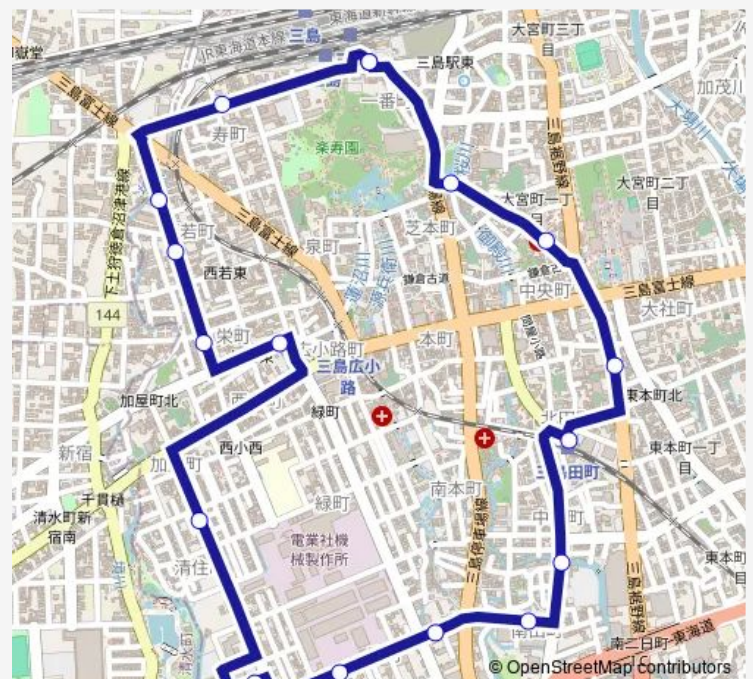

Tuesday 08:40-17:10

Wednesday 08:40-17:10

Thursday 08:40-17:10

Friday 08:40-17:10

Saturday 08:40-17:10

Sunday 08:40-17:10

Route info

Direction: 三島駅

Stops: 15

Trip Duration: 0 hour 37 min

循環バス せせらぎ号

BusMaps

Direction

三島駅 — 三島駅

17 stops

[Open route schedule](#)