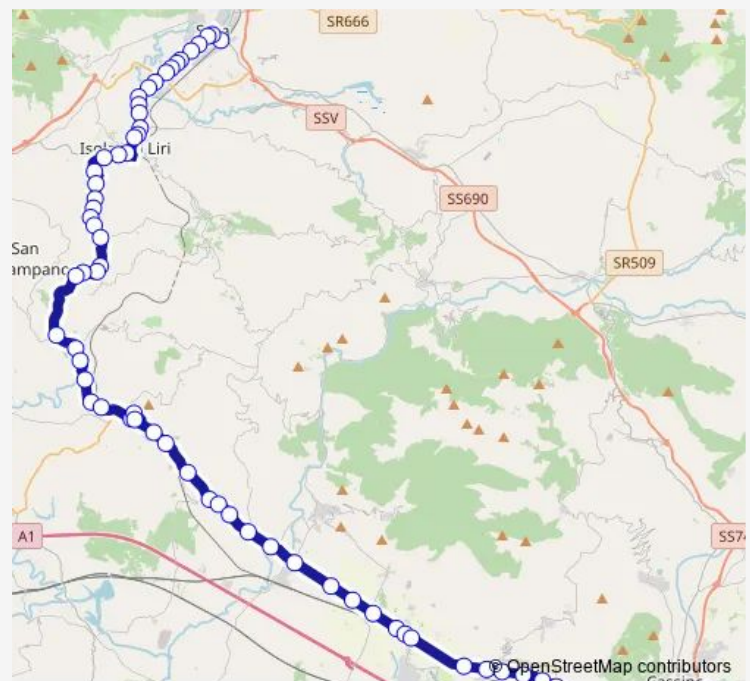

ISOLA LIRI | Via Napoli Via Tevere # f7021

ISOLA LIRI | Via Napoli Via Lungoliri Pirandello # f7022

ISOLA LIRI | Via Valle Liri Via Crocelle # f7023

Route schedule

Sora | Stazione FS # f5890 — Cassino Sud via De Nicola # f4440

Monday 12:30-15:50

Tuesday 12:30-15:50

Wednesday 12:30-15:50

Thursday 12:30-15:50

Friday 12:30-15:50

Saturday 06:35-15:50

Sunday —

Route info

Direction: Sora | Stazione FS # f5890

Stops: 69

Trip Duration: 1 hour 15 min

Sora - Cassino # Cs411d

ISOLA LIRI | Via Valle Liri Via Capitino # f7024

ISOLA LIRI | Via Valle Liri Via Chiatti # f7025

ARPINO | Vano # f7026