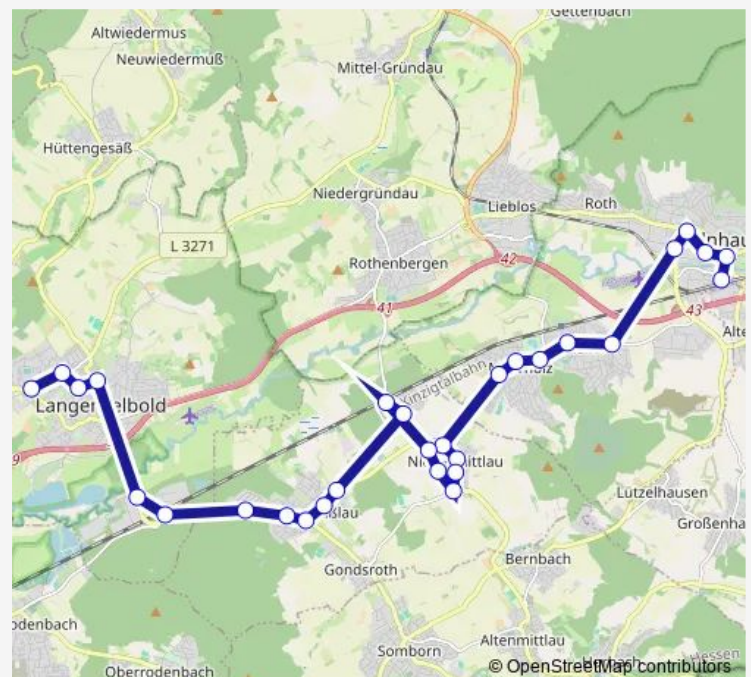

Hasselroth-Niedermittlau Bahnhof

Hasselroth-Niedermittlau Berliner Straße

Hasselroth-Niedermittlau Alte Schule

Hasselroth-Niedermittlau Kirche

Hasselroth-Niedermittlau Gondsrother Straße

Hasselroth-Niedermittlau Hebbrunnenstraße

Hasselroth-Niedermittlau Friedrich-Hofacker-Halle

Hasselroth-Niedermittlau Hanauer Landstraße

Gelnhausen-Meerholz Am Bruchweg

Gelnhausen-Meerholz Raiffeisenbank

Route schedule

Langenselbold Käthe-Kollwitz Schule — Gelnhausen Busbahnhof

Monday —

Tuesday —

Wednesday —

Thursday —

Friday —

Saturday —

Sunday

09:56-15:56

Route info

Direction: Langenselbold Käthe-Kollwitz Schule

Stops: 29

Trip Duration: 0 hour 51 min

MKK60A

BusMaps

Gelnhausen-Meerholz Schloß

Gelnhausen-Hailer Eisenbahnstraße