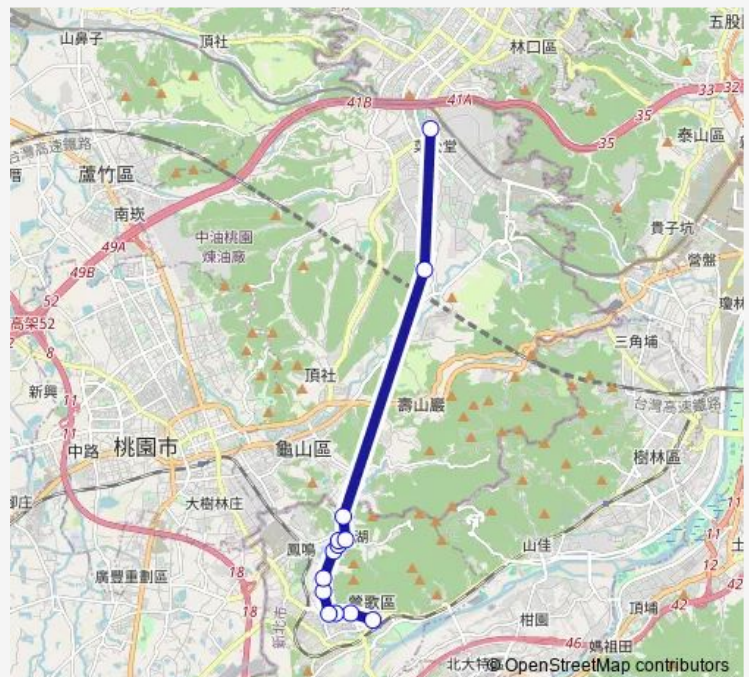

大竹圍

長庚醫院(分院)

長庚醫院

Route schedule

鶯歌區公所 — 長庚醫院

Monday 06:00-16:40

Tuesday 06:00-16:40

Wednesday 06:00-16:40

Thursday 06:00-16:40

Friday 06:00-16:40

Saturday 06:00-16:40

Sunday 06:00-16:40

Route info

Direction: 鶯歌區公所

Stops: 13

Trip Duration: 7 hour 20 min

■ F655 — 鶯歌區公所-長庚醫院(總院)

Direction

長庚醫院 — 鶯歌區公所

12 stops

[Open route schedule](#)

長庚醫院

長庚醫院(分院)

大竹圍

Saturday 06:35-17:50

Sunday 06:35-17:50

Route info

Direction: 長庚醫院

Stops: 12

Trip Duration: 8 hour 15 min

F655 Bus time schedules and route maps are available in an offline PDF at [busmaps.com](#). Use the [busmaps.com](#) website to see live bus times, train schedule or subway schedule, and step-by-step directions for all public transit in Taoyuan