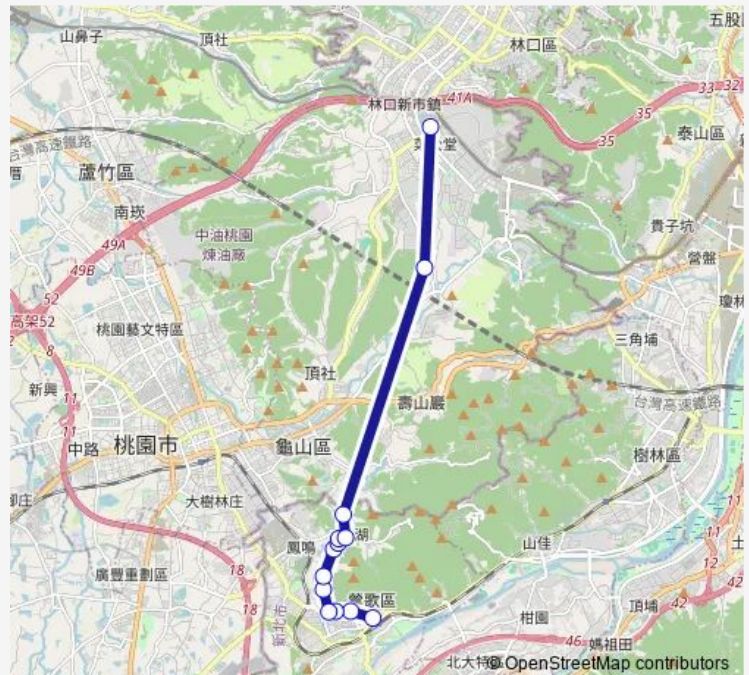

大竹圍

長庚醫院(分院)

長庚醫院

Route schedule

鶯歌區公所 — 長庚醫院

Monday 06:00-16:40

Tuesday 06:00-16:40

Wednesday 06:00-16:40

Thursday 06:00-16:40

Friday 06:00-16:40

Saturday 06:00-16:40

Sunday 06:00-16:40

Route info

Direction: 鶯歌區公所

Stops: 13

Trip Duration: 9 hour 0 min

■ F655 — 鶯歌區公所-長庚醫院(總院)

Direction

長庚醫院 — 鶯歌區公所

12 stops

[Open route schedule](#)

長庚醫院

長庚醫院(分院)

大竹圍

Saturday 06:35-17:50

Sunday 06:35-17:50

Route info

Direction: 長庚醫院

Stops: 12

Trip Duration: 11 hour 45 min

F655 Bus time schedules and route maps are available in an offline PDF at busmaps.com. Use the busmaps.com website to see live bus times, train schedule or subway schedule, and step-by-step directions for all public transit in Taoyuan