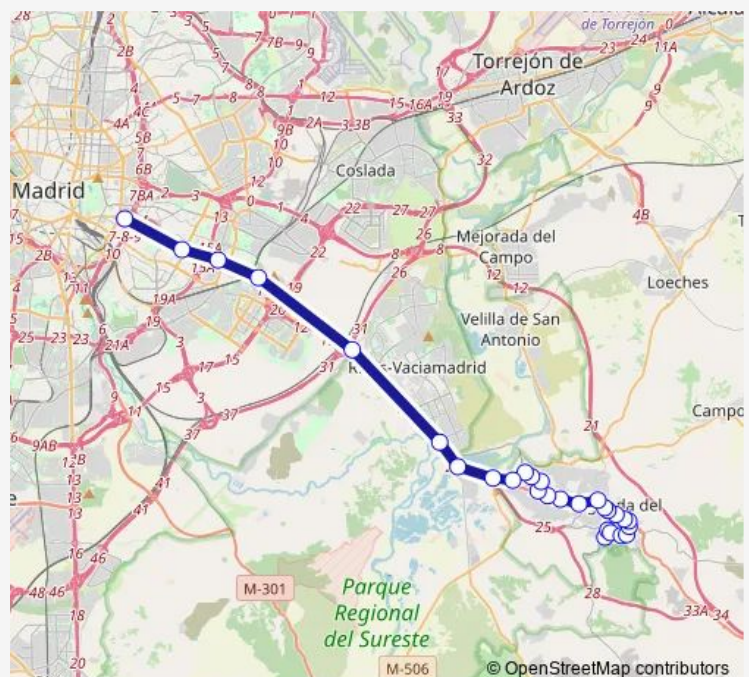

### Route schedule

V.Mediterráneo-Conde Casal — Valdemaría-Canoa

Monday 06:45-23:30

Tuesday 06:45-23:30

Wednesday 06:45-23:30

Thursday 06:45-23:30

Friday 06:45-23:30

Saturday 07:00-23:30

### Route info

Direction: V.Mediterráneo-Conde Casal

Stops: 27

Trip Duration: 0 hour 40 min

■ ALSA - 312a — 312a Madrid(Conde de Casal)-Arganda por Poveda

Peñón De Gibraltar-A. Machado

Peñón De Gibraltar-Perlita

## Route info

Direction: Av.Instituto-Colonia Almendros

Stops: 28

Trip Duration: 0 hour 44 min

V.Mediterráneo-Santa Eugenia

V.Mediterraneo-Av.Democracia

V.Mediterraneo-Tacona

V.Mediterráneo-Conde Casal