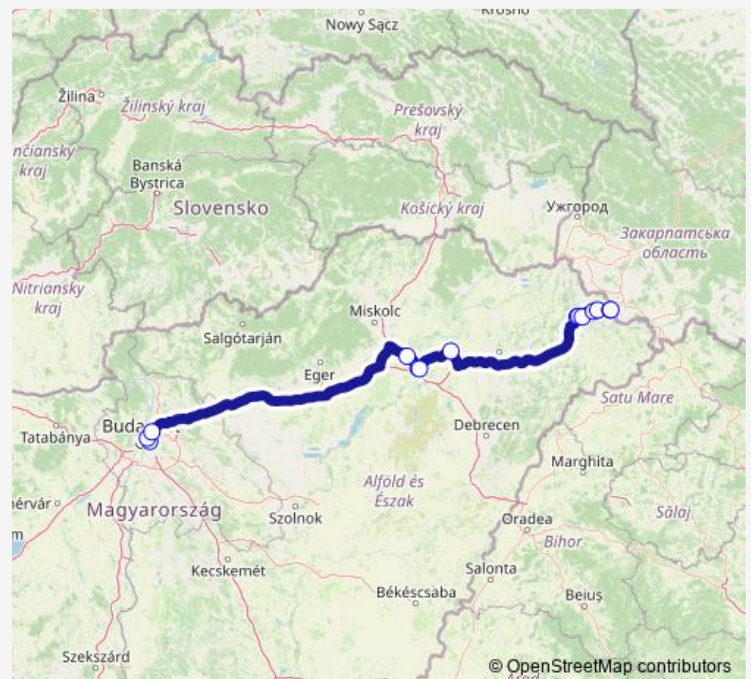

Coach Service 1055 Budapest - Tiszaújváros - Tiszavasvári - Vásárosnamény - Beregsurány

[Go to website](#)

Direction

Budapest, Stadion autóbusz-pályaudvar — Beregsurány, autóbusz-forduló

14 stops

[Open route schedule](#)

Vásárosnamény, Fő tér

Vásárosnamény, hídfő

Tákos, posta

Csaroda, barabási elágazás

Beregsurány, iskola

Beregsurány, autóbusz-forduló

Route schedule

Budapest, Stadion autóbusz-pályaudvar — Beregsurány, autóbusz-forduló

Direction

Beregsurány, autóbusz-forduló — Budapest, Stadion
autóbusz-pályaudvar

14 stops

[Open route schedule](#)

Beregsurány, autóbusz-forduló

Beregsurány, iskola

Csaroda, barabási elágazás

Tákos, posta

Friday 05:50

Saturday 05:50

Sunday 15:50

Route info

Direction: Beregsurány, autóbusz-forduló

Stops: 14

Trip Duration: 4 hour 45 min

1055 Coach Service time schedules and route maps are available in an offline PDF at busmaps.com. Use the busmaps.com website to see live bus times, train schedule or subway schedule, and step-by-step directions for all public transit in Vasarosnameny