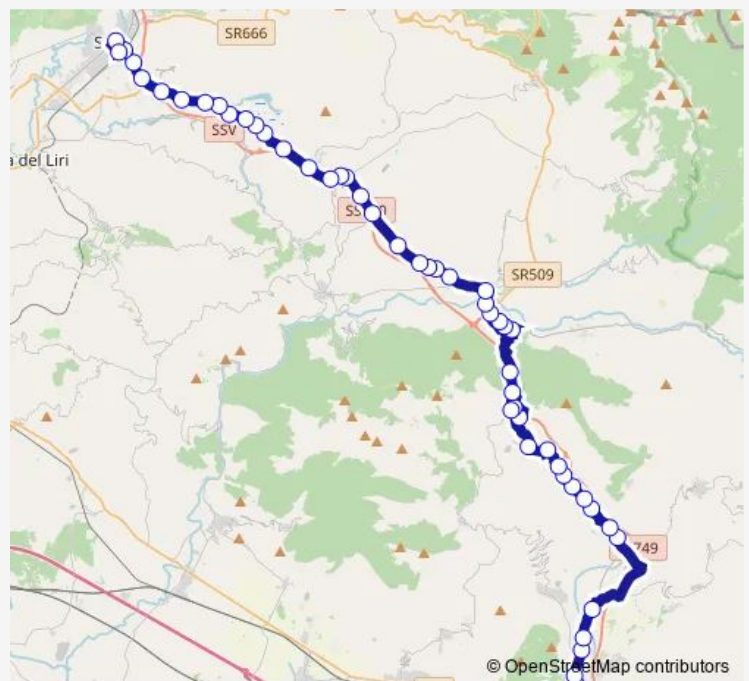

**Direction**

Cassino | Viale Garigliano Via Volturno # f4412 — Sora | Stazione FS # f5890

54 stops

[Open route schedule](#)

- Cassino | Viale Garigliano Via Volturno # f4412
- Cassino | ist. magistrale Varrone # f1549
- CASSINO | Ist. suiore RIGHI # f7686
- CASSINO | Ist. Superiore CARDUCCI # f7687
- CASSINO | Via 20 Settembre Via Marconi # f7688
- CASSINO | Casa Circondariale # f7691
- CASSINO | Via Sferracavalli (Acquapark) # f7692
- CASSINO | Via Sferracavalli Via Cimino # f7693
- CASSINO | Via Sferracavalli Via Laro # f7694
- SANT'ELIA | Via Forca Acero Via Pozzaca # f7704
- SANT'ELIA | Via Forca Acero Via Capodacqua # f7705
- SANT'ELIA | Via Forca Acero Via Piscsciacquaro # f7706
- SANT'ELIA | Via Forca Acero Via Cece # f7707
- SANT'ELIA | Via Forca Acero Via Sferracavalli # f7699
- SANT'ELIA | Via Forca Acero Via Prepoie # f7708
- BELMONTE C. | Via Forca Acero Via Taverna # f7709
- BELMONTE C. | Via Tavera Via San Rocco # f7710
- BELMONTE C. | Via Forca Acero Via Vicenna # f7713
- BELMONTE C. | Collemarone # f7714
- BELMONTE C. | Via Collemarone Via Vecchia # f7715
- BELMONTE C. | Vaccareccia # f7716

Route schedule

Cassino | Viale Garigliano Via Volturno # f4412 — Sora | Stazione FS # f5890

Monday	—
Tuesday	—
Wednesday	—
Thursday	—
Friday	—
Saturday	14:15
Sunday	—

Route info

Direction: Cassino | Viale Garigliano Via Volturno # f4412

Stops: 54

Trip Duration: 0 hour 57 min

Cassino - Sora # So222d

GALLINARO | Capodichina # f7717

GALLINARO | Canello # f7718

ATINA | Piazza Garibaldi # f7664

ATINA | Via Sferracavallo Via Virilassi # f7331

ATINA | Via Sferracavallo Via Colle # f7332

ATINA | Via Sode Via Cicerone # f7355

ATINA | Via Sode Via Muraglia # f7356

CASALVIERI | Valloni # f7357

CASALVIERI | San Leonardo # f7358

CASALVIERI | Via Vandra (Km 12) # f7389

VICALVI | Via Vandra Via Stradone # f7799