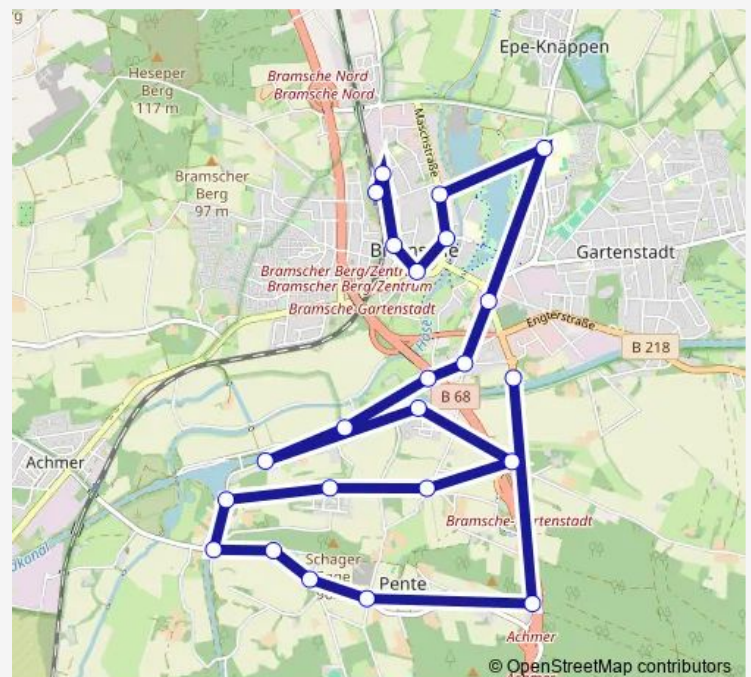

Pente Am Sperrtor

Pente Brücke Umgehungsstraße

Bramsche(Hase) Weißenburgstraße

Bramsche(Hase) Osnabrücker Straße/Beckermann

Bramsche(Hase) Schulzentrum

Bramsche(Hase) Maschstraße

Bramsche(Hase) Zentrum

Bramsche(Hase) Tuchmachermuseum

Bramsche(Hase) Meyerhofschule/Breuelstraße

Route schedule

Bramsche(Hase) Kanalbrücke — Bramsche(Hase) Bahnhof

Monday 07:00

Tuesday 07:00

Wednesday 07:00

Thursday 07:00

Friday 07:00

Saturday —

Sunday —

Route info

Direction: Bramsche(Hase) Kanalbrücke

Stops: 23

Trip Duration: 0 hour 44 min

Bramsche(Hase) Martinusschule

Bramsche(Hase) Bahnhof

Direction

Bramsche(Hase) Zentrum — Bramsche(Hase) Weißenburgstraße

14 stops

[Open route schedule](#)

Bramsche(Hase) Zentrum

Pente Ziegelei Werk li

Pente Achmerstraße/Laubuschweg

Pente Laubuschweg