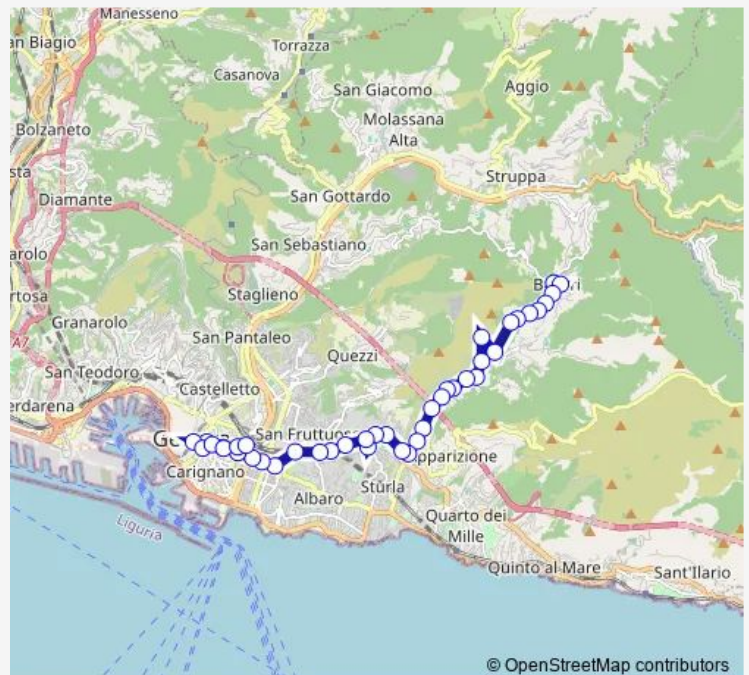

Posalunga 1/Scuola

Posalunga 2/Timavo

Borgoratti 1/SAN Rocco

Route schedule

Bavari/Chiesa — Brignole FS/Capolinea

| | |
|-----------|---------------------------|
| Monday | 20:10-01:00 ⁺¹ |
| Tuesday | 20:10-01:00 ⁺¹ |
| Wednesday | 20:10-01:00 ⁺¹ |
| Thursday | 20:10-01:00 ⁺¹ |
| Friday | 20:10-01:00 ⁺¹ |
| Saturday | 20:10-01:00 ⁺¹ |
| Sunday | 20:30-01:00 ⁺¹ |

Route info

Direction: Bavari/Chiesa

Stops: 41

Trip Duration: 0 hour 31 min

© OpenStreetMap contributors

685 — P.za S.Giorgio di Bavari - Borgoratti - Via Dante

Borgoratti 2/Sapeto

Lagustena/Mosso

SAN Martino/Puggia

Scribanti/Salita Della Noce

Europa 17/Ospedale SAN Martino

Gastaldi 1/Benedetto Xv

Gastaldi 2/Casa Dello Studente

Gastaldi 3/Ponte DI Terralba

Tommaseo/Caffa

Buenos Aires 1/DA Novi