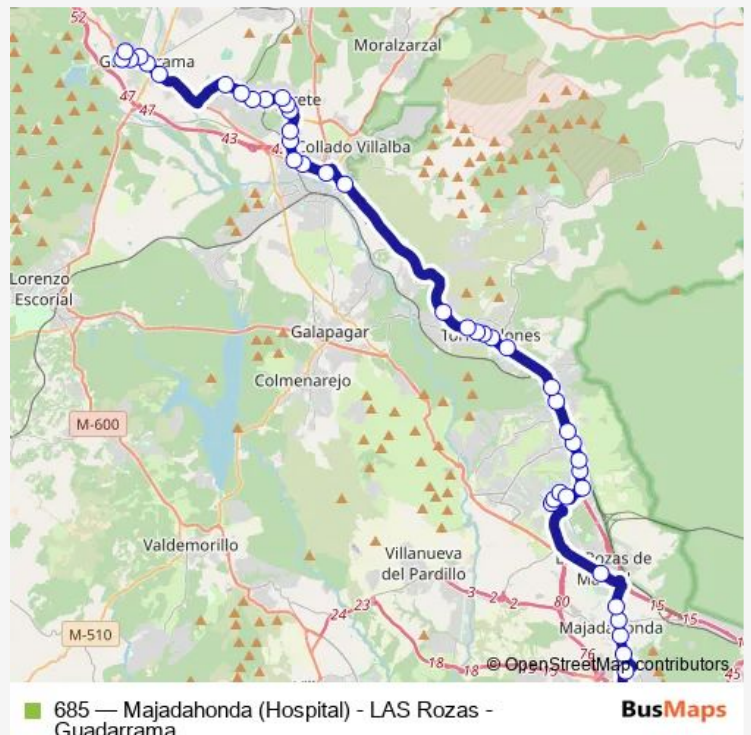

Direction

Av.Serrana-Ctra.Nvi — J.Rodrigo-Hospital Puerta DE Hierro

44 stops

[Open route schedule](#)

- Av.Serrana-Ctra.Nvi
- SAN Macario-Av.Serrana
- SAN Macario-Urb.La Jarosa
- Dr.Fleming-Ctra.Nvi
- Alfonso Senra-Guardia Civil
- Hospital Guadarrama-Urb.Fresnos Jarosa
- Ctra.M619-Club Deportivo Guadarrama
- Ctra.M619-Escorial
- Pza.Guadarrama-Urb.Las Rocas
- Av.Canteros-Zarzales
- Berrocales-Av.Canteros
- Maestro-Centro Cultural
- Ctra.M619-Colegio
- Av.Llanos-Urb.Arroyo DE LOS Sauces
- Av.Llanos-Residencia Geriátrica
- Tejar-Est.Los Negrals
- Av.Juan Carlos I-Planetocio
- Av.Juan Carlos I-Zoco
- Av.Juan Carlos I-Puente LOS Delfines
- Honorio Lozano-Av.Juan Carlos I
- Ctra.A6-Urb.La Berzosilla

Route schedule

Av.Serrana-Ctra.Nvi — J.Rodrigo-Hospital Puerta DE Hierro

Monday	03:50-19:20
Tuesday	03:50-19:20
Wednesday	03:50-19:20
Thursday	03:50-19:20
Friday	03:50-21:00
Saturday	05:05-21:00
Sunday	05:05-19:40

Route info

Direction: Av.Serrana-Ctra.Nvi

Stops: 44

Trip Duration: 1 hour 25 min

Ctra.A6-Av.Torrelodones

Huertos-Camino Valladolid

Camino Valladolid-PºJoaquín R.Jiménez

Pza.Abasto-C.C.Espacio Torrelodones

Sunday 06:35-21:10

Route info

Direction: J.Rodrigo-Hospital Puerta DE Hierro

Stops: 43

Trip Duration: 1 hour 25 min

Ctra.A6-Cªfonda Trinidad

Av.Juan Carlos I-Zoco

Av.Juan Carlos I-Planetocio