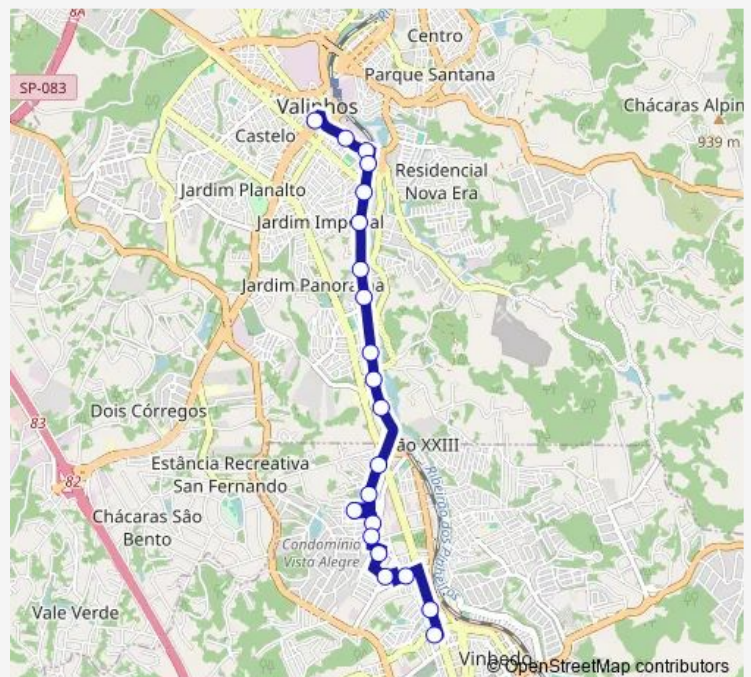

Av. Avelino Capellato 271 - Jardim Tres Irmaos Vinhedo -
SP 13280-000 Brasil

Route schedule

Valinhos - SP - Jardim Ribeiro Valinhos - SP 13276-030
Brasil — Terminal Rodoviario de Vinhedo

Monday 04:55-18:15

Tuesday 04:55-18:15

Wednesday 04:55-18:15

Thursday 04:55-18:15

Friday 04:55-18:15

Saturday —

Sunday —

Route info

Direction: Valinhos - SP - Jardim Ribeiro Valinhos - SP
13276-030 Brasil

Stops: 21

Trip Duration: 0 hour 30 min

Rua Cabreuva 130 - Jardim Tres Irmaos Vinhedo - SP
13280-000 Brasil

Av. Vista Alegre 1201 - Jardim Tres Irmaos Vinhedo - SP
13280-000 Brasil

Av. Vista Alegre 1077 - Condominio Vista Alegre Vinhedo
- SP 13280-000 Brasil

Terminal Rodoviario de Vinhedo

Direction

Terminal Rodoviario de Vinhedo — Rua Antonio Carlos 443 - Vila Clayton Valinhos - SP 13276-080 Brasil

36 stops

[Open route schedule](#)

Terminal Rodoviario de Vinhedo