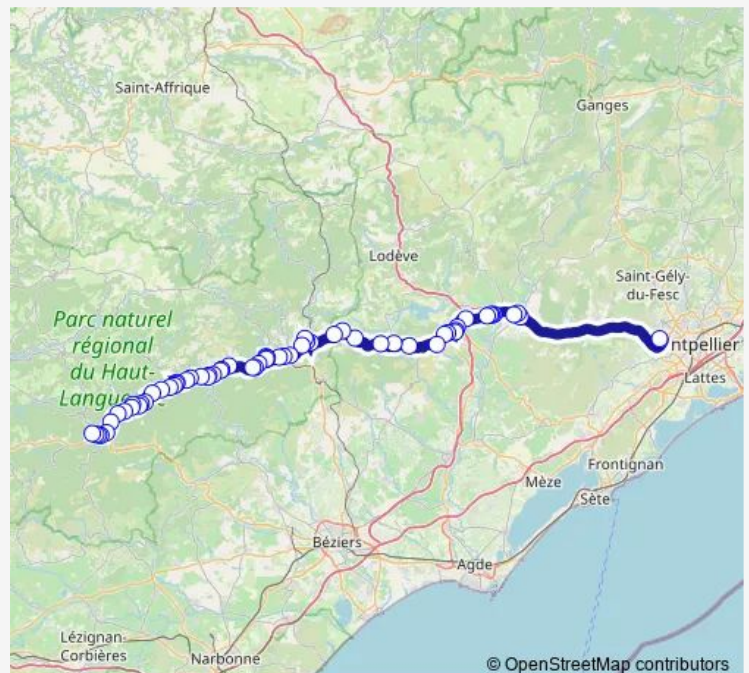

Premian - LA Caminade

Premian - Coumeilho RD 908

Saint-Etienne-D'Albagnan - LA Canarie

Saint-Etienne-D'Albagnan - Centre

Saint-Vincent-D'Olargues - LA Tour RD 908

Olargues - Julio

Olargues - Pierre Plantee

Olargues - Cebenna

**Route info**

Direction: Saint-Pons-DE-Thomieres - Foirail

Stops: 61

Trip Duration: 2 hour 45 min

685 — Montpellier - Bédarieux - St Pons de Th.

Mons - Tarassac RD 908

Mons - LA Coste

Saint-Martin-DE-L'Arcon - Centre