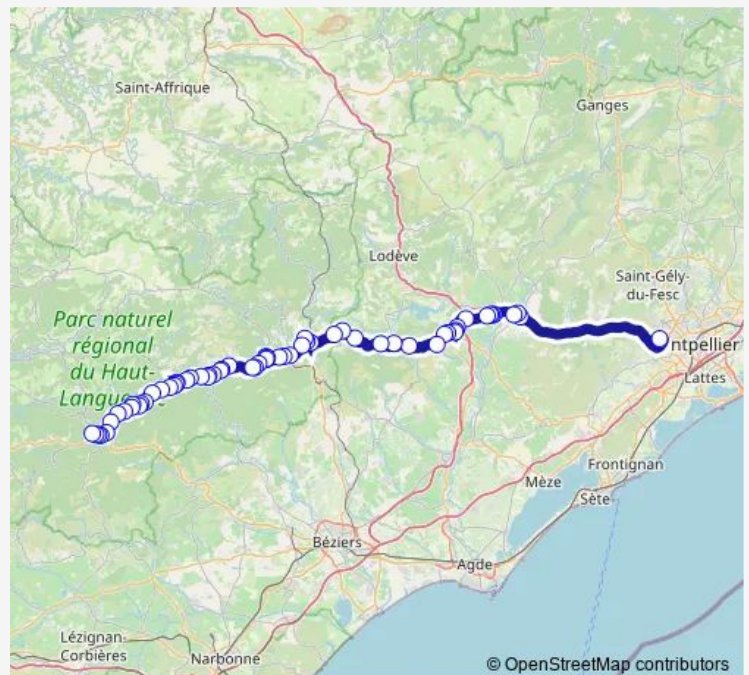

Route schedule

SAINT-PONS-DE-THOMIERES - FOIRAIL — Montpellier - Mosson TW1 Tw3

Monday	09:00-18:25
Tuesday	09:00-18:25
Wednesday	09:00-18:25
Thursday	09:00-18:25
Friday	09:00-18:25
Saturday	09:00-18:25
Sunday	09:00-18:25

Route info

Direction: SAINT-PONS-DE-THOMIERES - FOIRAIL

Stops: 61

Trip Duration: 2 hour 45 min

685 — Montpellier - Bédarieux - St Pons de Th.

Mons - Tarassac RD 908

Mons - LA Coste

SAINT-MARTIN-DE-L'ARCON - CENTRE