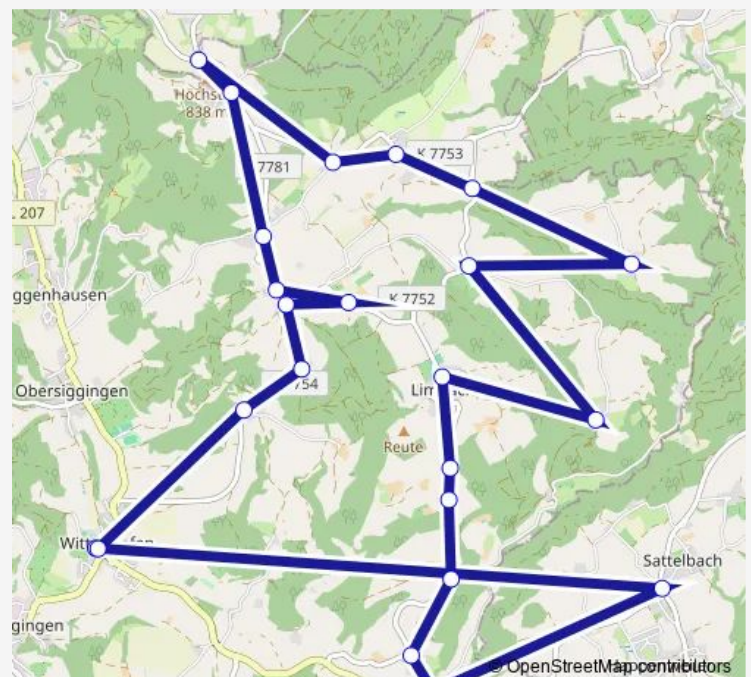

D.tal Grünwangen, Ortsmitte

Route schedule

Degg.tal Wittenhofen, Schulhof — D.tal Grünwangen, Ortsmitte

Monday 08:59-16:59

Tuesday 08:59-16:59

Wednesday 08:59-16:59

Thursday 08:59-16:59

Friday 08:59-16:59

Saturday 08:59-16:59

Sunday 08:59-16:59

Route info

Direction: Degg.tal Wittenhofen, Schulhof

Stops: 13

Trip Duration: 0 hour 16 min

Direction

Degg.tal Wittenhofen, Schulhof — Degg.tal Wittenhofen, Schulhof

23 stops

[Open route schedule](#)

Degg.tal Wittenhofen, Schulhof

Horgenzell Sattelbach

Deggenhausertal Schönemühle

Deggenhausertal Wattenberg

Deggenhausertal, Ackenbach

Deggenhausertal Schwende

Deggenhausertal Unterlimpach

Deggenhausertal Limpach

Deggenhausertal Burg

Deggenhausertal Höge

Degg.tal Wippertsweiler, Ort

Degg.tal Abzw. Wippertsweiler

Deggenhausertal Unterhomberg

Deggenhausertal Oberhomberg